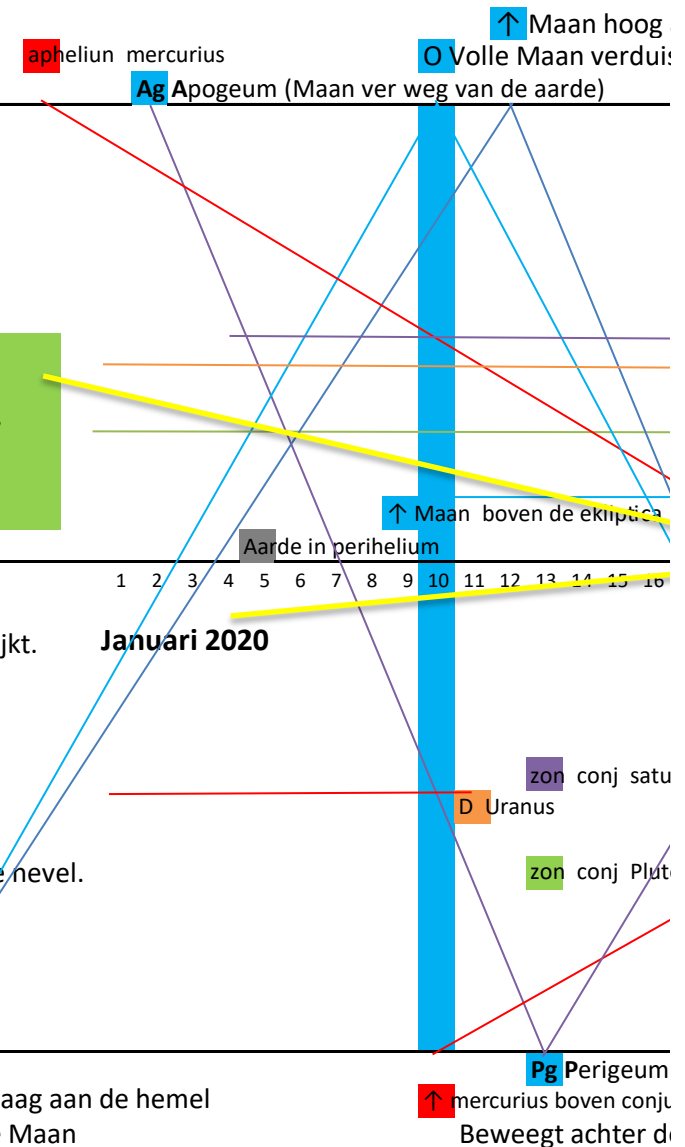

Je moet het zo zien dat de aarde draait op deze kalenderlijn, in 24 uur tijd om zijn as.
Per dag kijk je vanuit de Aarde één keer rond in al deze krachtvelden. (24 uur)
In het dagritme zie je dat iedere dag er een kleine verschuiving is van 48 minuten in het weer,
totdat deze krachtvelden zich weer veranderen.
Op de plekken in de kaart waar de krachtvelden zich sterk wisselen,
zie je dat de weersvoorspellingen op de langere termijn minder goed uitkomen.

o Aarde →

R betekent Retrograde, teruglopend tegen de richting in van de aarde als je vanaf de aarde kijkt.
(teruglopend in de tijd, kun je misschien wel zeggen).

D Direct, Doorgaand met de richting mee van de aarde, als je vanaf de aarde kijkt.

Een eigen boek: ***Als de Bossen sterven dan sterft de aarde.***
(een ongebruikelijk boek over het geleidelijk veranderen van ons milieu,
weergegeven met veel foto's en beschrijving van de oorzaken.)

Zie op YouTube hoe het milieu veranderd.

Gerhard Jannink

aan de hemel
stering