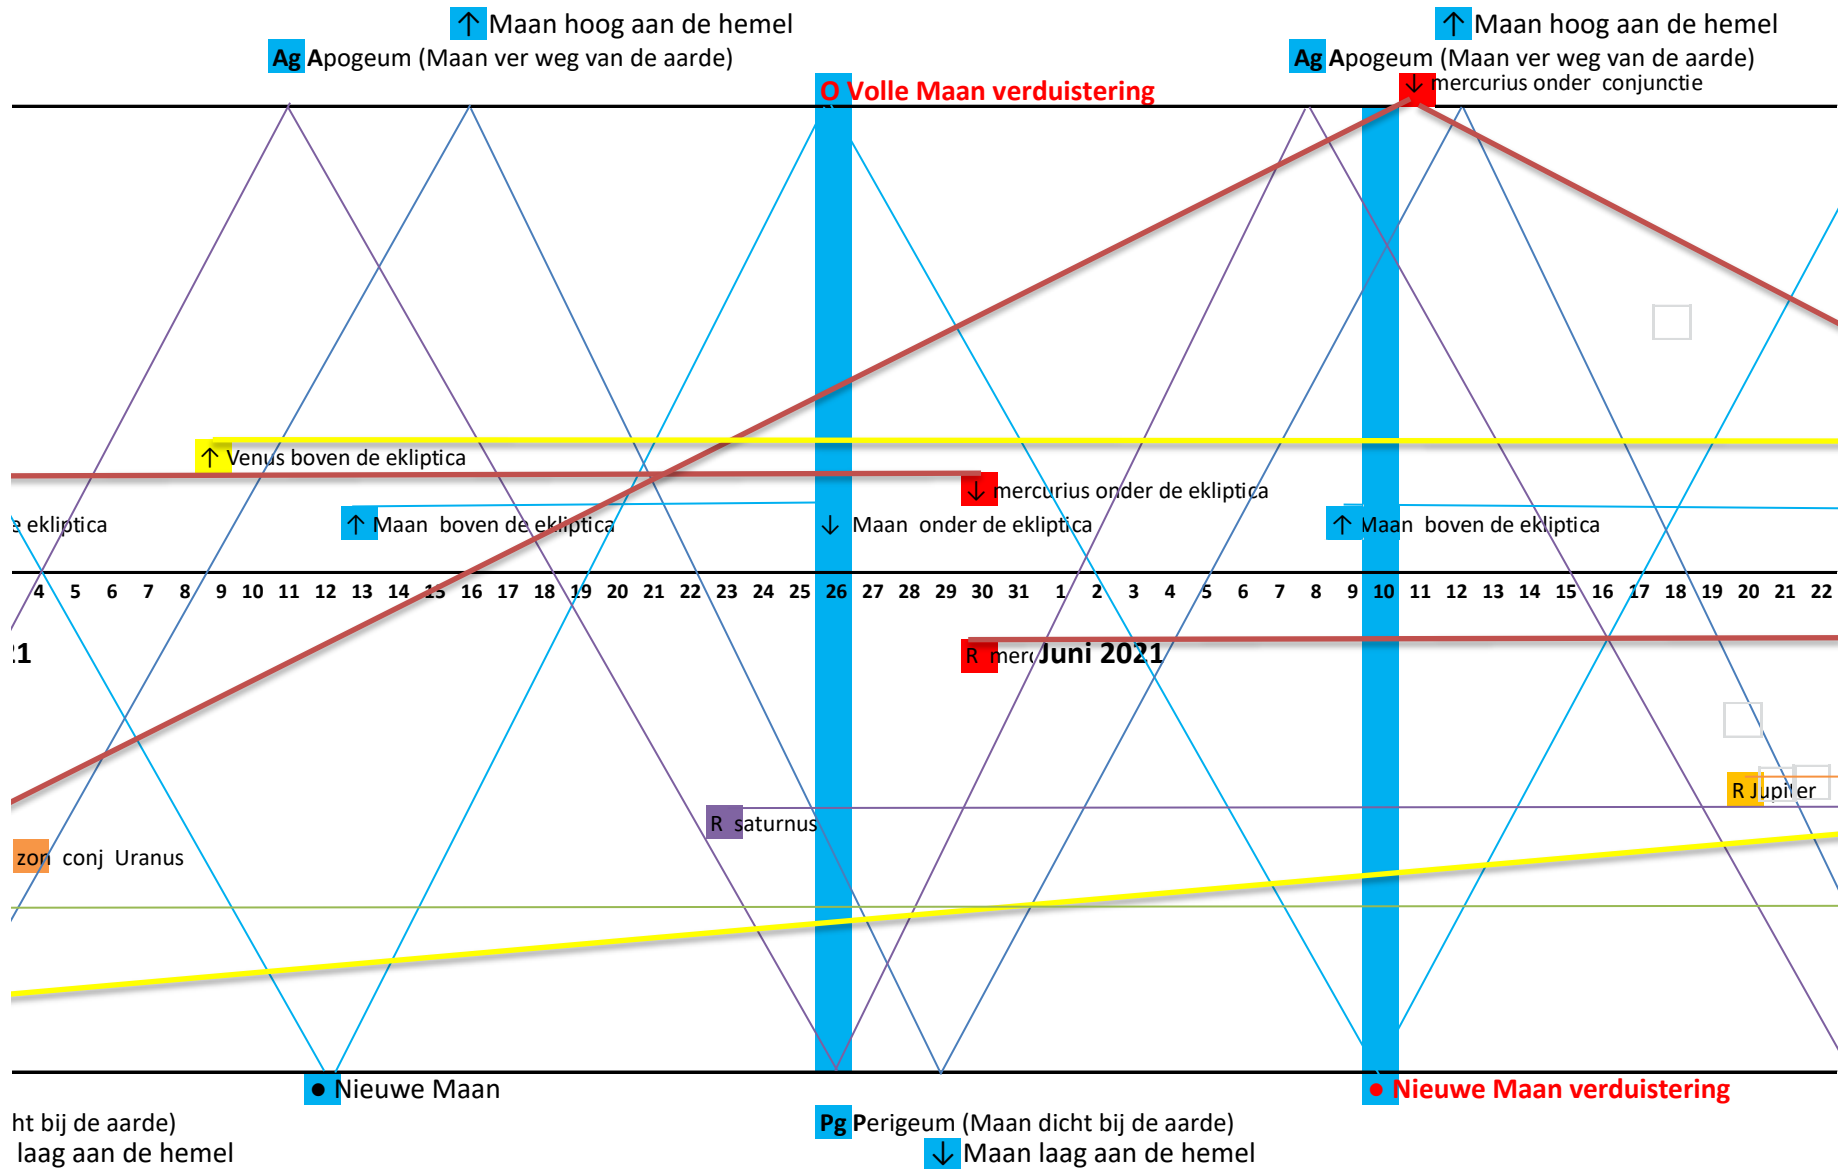

Je moet het zo zien dat de aarde draait op deze kalenderlijn, in 24 uur tijd om zijn as.  
 Per dag kijk je vanuit de Aarde Eén keer rond in al deze krachtvelden. (24 uur)  
 In het dagritme zie je dat iedere dag er een kleine verschuiving is van 48 minuten in het weer ,  
 totdat deze krachtvelden zich weer veranderen.  
 Op de plekken in de kaart waar de krachtvelden zich sterk wisselen,  
 zie je dat de weersvoorspellingen op de langere termijn minder goed uitkomen.

○ Aarde →

6 7 8 9 10 11 12 13 14 15 16 17 18 19 20 21 22 23 24 25 26 27 28 29 30 31 1 2 3 4 5 6 7 8 9 10 11 12 13 14 15 16 17 18 19 20 21 22 23

Januari 2021

**R** betekend Retrograde, teruglopend tegen de richting in van de aarde als je vanaf de aarde kijkt.  
 (teruglopend In de tijd, kun je misschien wel zeggen).

**D** Direct, Doorgaand met de richting mee van de aarde, als je vanaf de aarde kijkt.

voor het downloaden van deze planeetkaart ga naar:  
[www.agriculture-of-tomorrow.eu](http://www.agriculture-of-tomorrow.eu)

ondersteunen voor verder onderzoek en publicatie  
 kan op rekening no **NL73RABO0153213248**

● Nieuwe Maan  
**Pg** Perigeum (Maan dicht bij de aarde)  
 ↓ Maan laag aan de hemel

O Volle Maan

↑ Maan hoog aan de hemel  
Ag Apogeum (Maan ver weg van de aarde)