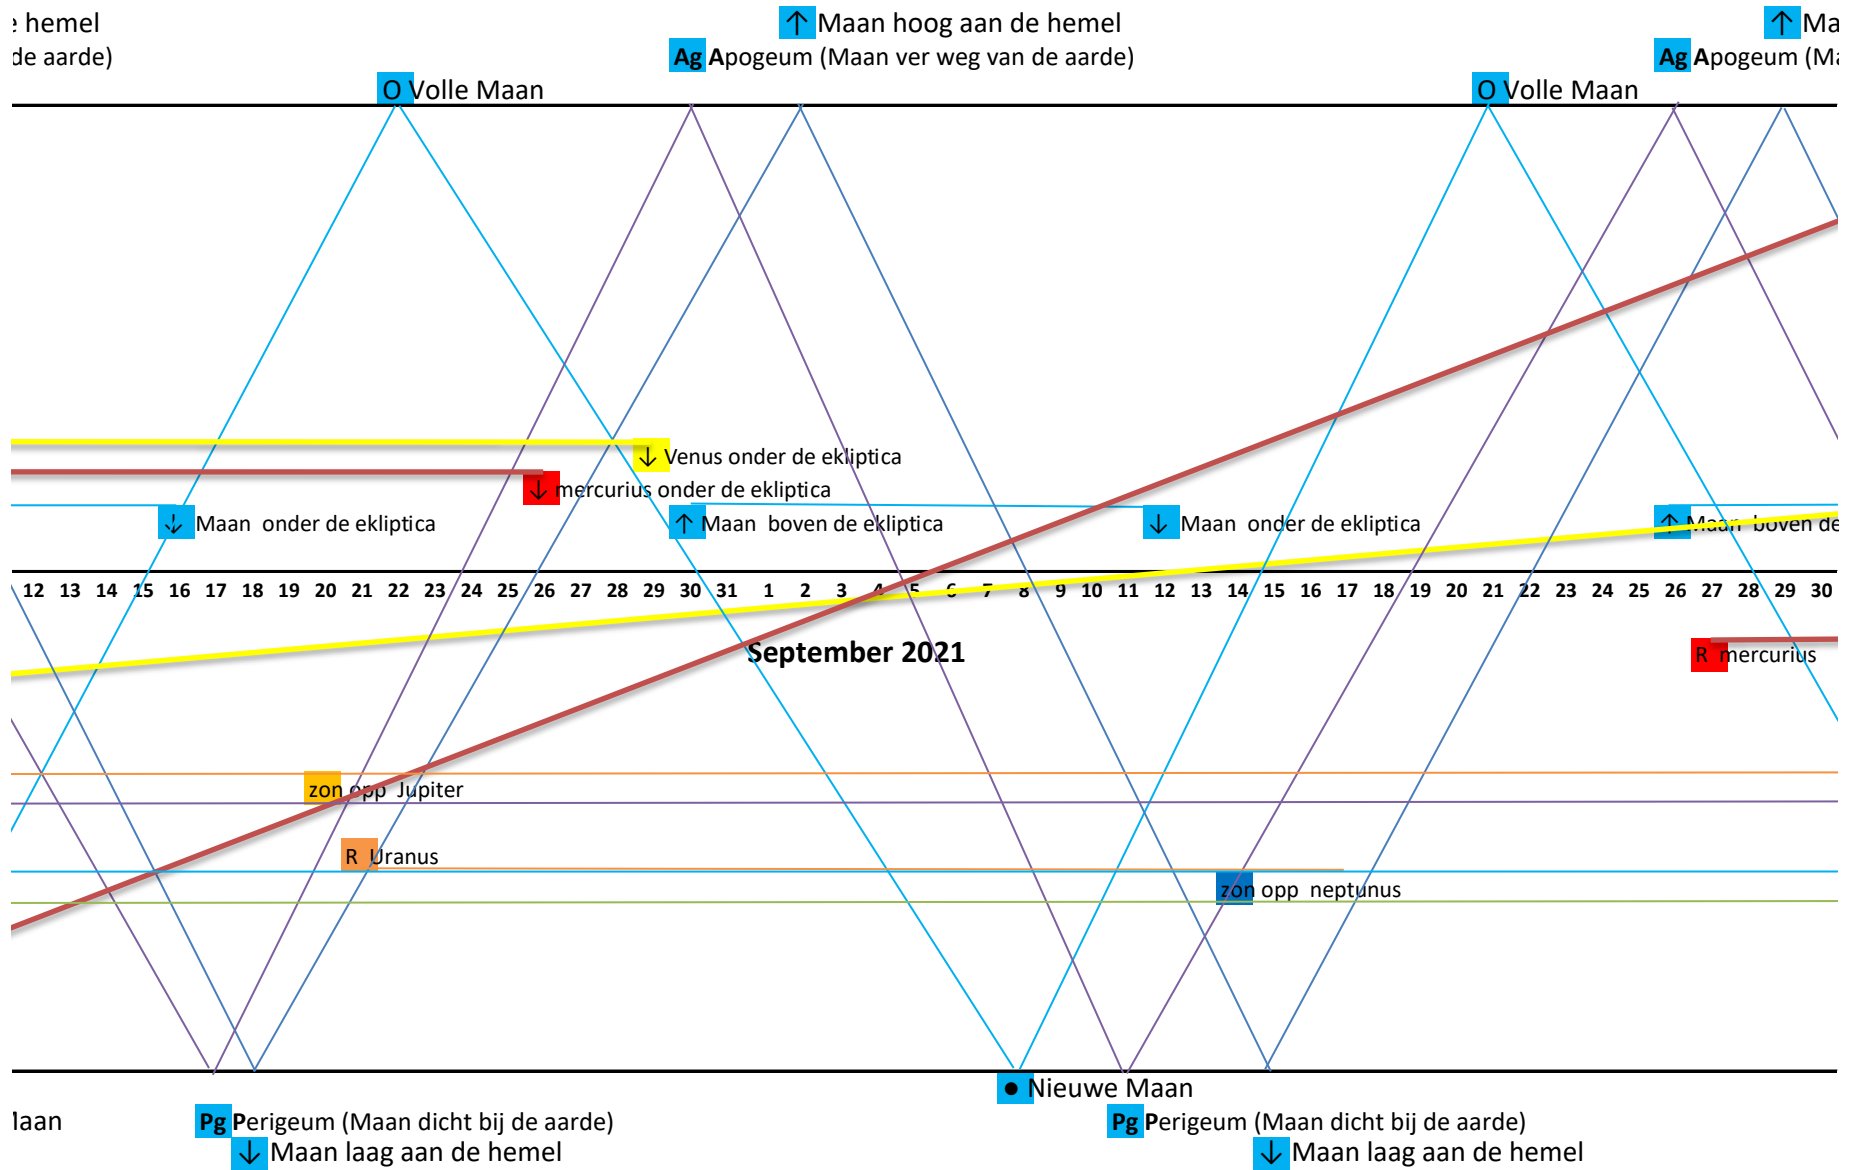

Je moet het zo zien dat de aarde draait op deze kalenderlijn, in 24 uur tijd om zijn as.  
 Per dag kijk je vanuit de Aarde Eén keer rond in al deze krachtvelden. (24 uur)  
 In het dagritme zie je dat iedere dag er een kleine verschuiving is van 48 minuten in het weer ,  
 totdat deze krachtvelden zich weer veranderen.  
 Op de plekken in de kaart waar de krachtvelden zich sterk wisselen,  
 zie je dat de weersvoorspellingen op de langere termijn minder goed uitkomen.

O Volle Maan

↑ Maan hoog aan de  
Ag Apogeum (Maan ver weg van de aarde)

↓ Maan onder de ekliptica

↑ Maan boven de ekliptica

↑ mercurius boven de ekliptica

↓ Maan onder de ekliptica

↑ Maan boven de ekliptica

23 24 25 26 27 28 29 30 1 2 3 4 5 6 7 8 9 10 11 12 13 14 15 16 17 18 19 20 21 22 23 24 25 26 27 28 29 30 31 1 2 3 4 5 6 7 8 9 10 11

D mercurius

Juli 2021

Augustus 2021

R neptunus

zonnopp Pluto

Pg Perigeum (Maan dicht bij de aarde)  
↓ Maan laag aan de hemel

● Nieuwe Maan

Pg Perigeum (Maan dicht bij de aarde)  
↓ Maan laag aan de hemel

↑ mercurius boven conjunctie

● Nieuwe M

hemel  
de aarde)

aan hoog aan de hemel  
aan ver weg van de aarde)

↑ Maan hoog aan de hemel  
Ag Apogeum (Maan ver weg van de aarde)