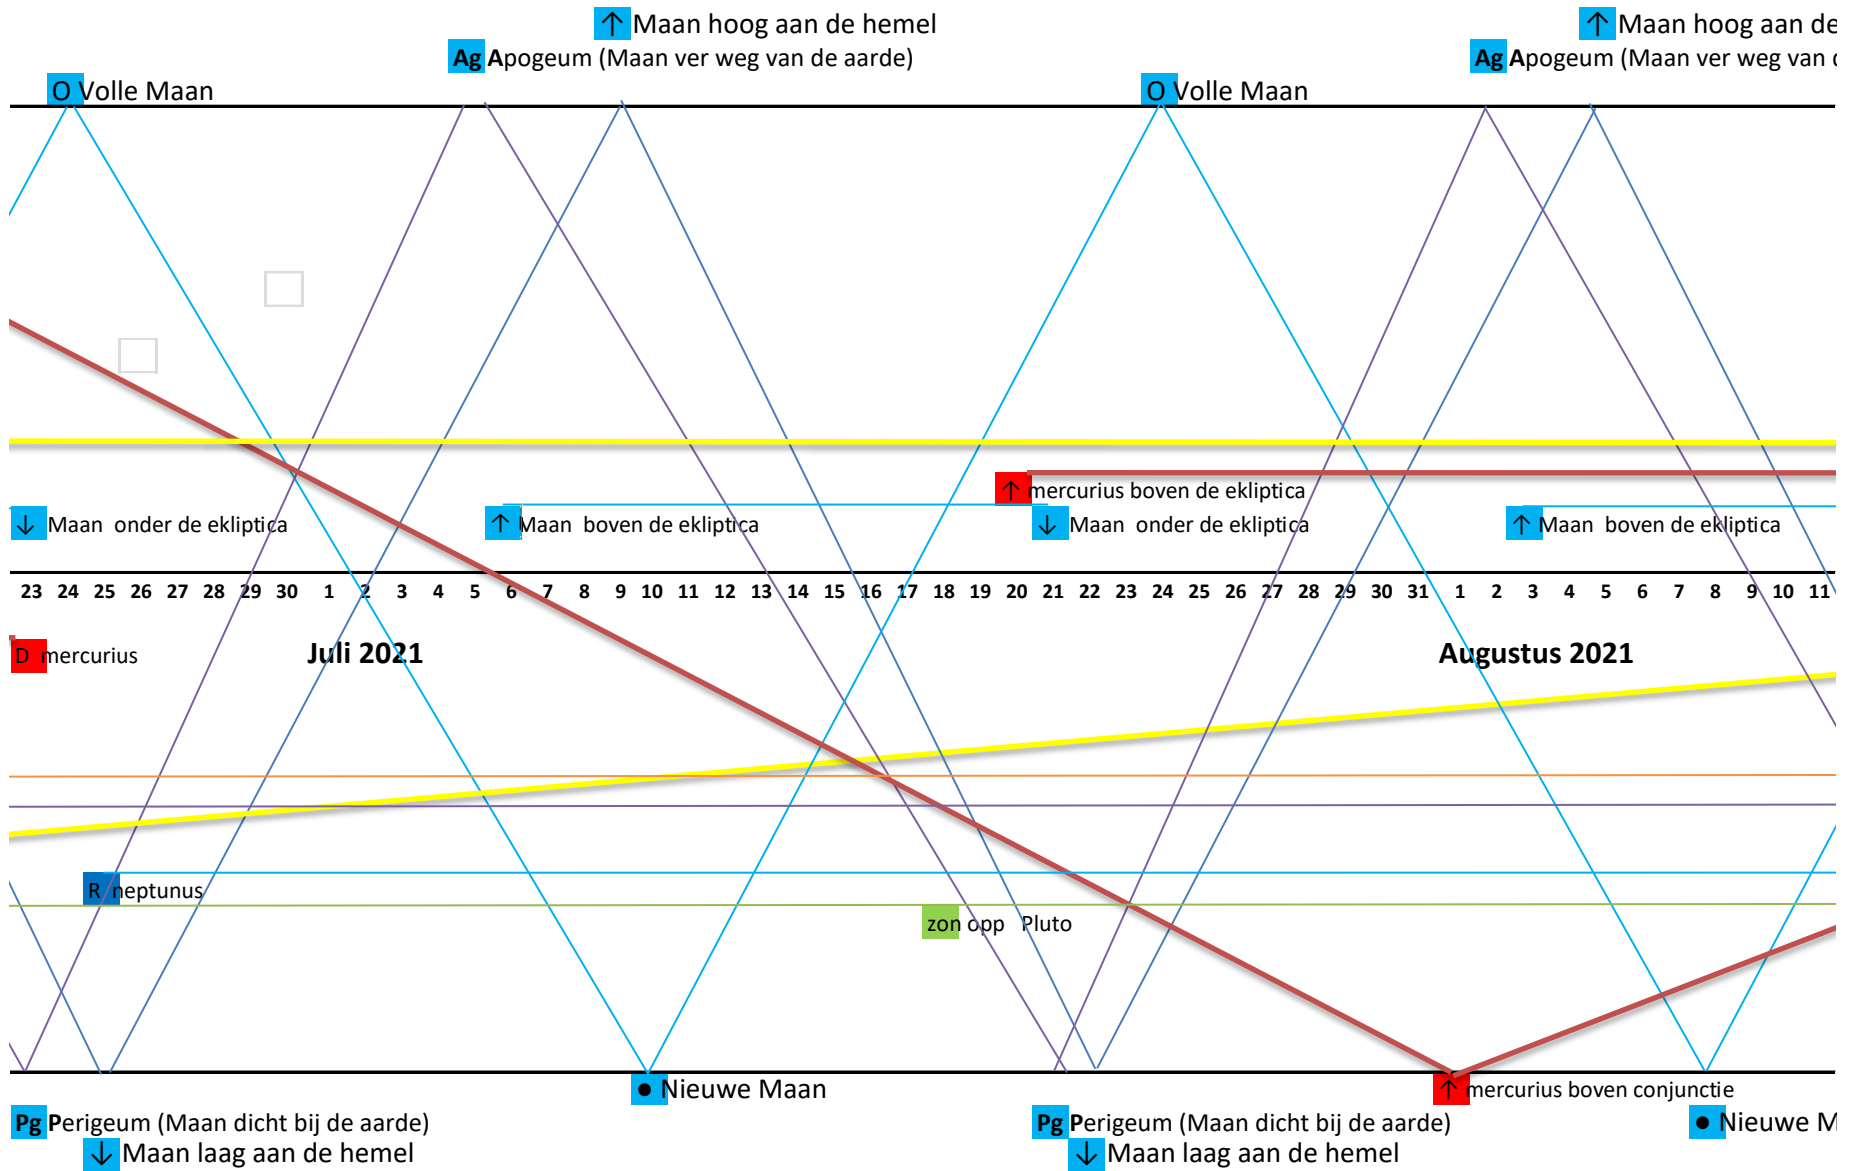

O Volle Maan

↑ Maan hoog aan de hemel
Ag Apogeum (Maan ver weg van de aarde)

O Volle Maan

↑ Maan hoog aan de
Ag Apogeum (Maan ver weg van de aarde)

↓ Maan onder de ekliptica

↑ Maan boven de ekliptica

↑ mercurius boven de ekliptica

↓ Maan onder de ekliptica

↑ Maan boven de ekliptica

23 24 25 26 27 28 29 30 1 2 3 4 5 6 7 8 9 10 11 12 13 14 15 16 17 18 19 20 21 22 23 24 25 26 27 28 29 30 31 1 2 3 4 5 6 7 8 9 10 11

D mercurius

Juli 2021

Augustus 2021

R neptunus

zonnopp Pluto

Pg Perigeum (Maan dicht bij de aarde)
↓ Maan laag aan de hemel

● Nieuwe Maan

Pg Perigeum (Maan dicht bij de aarde)
↓ Maan laag aan de hemel

↑ mercurius boven conjunctie

● Nieuwe M