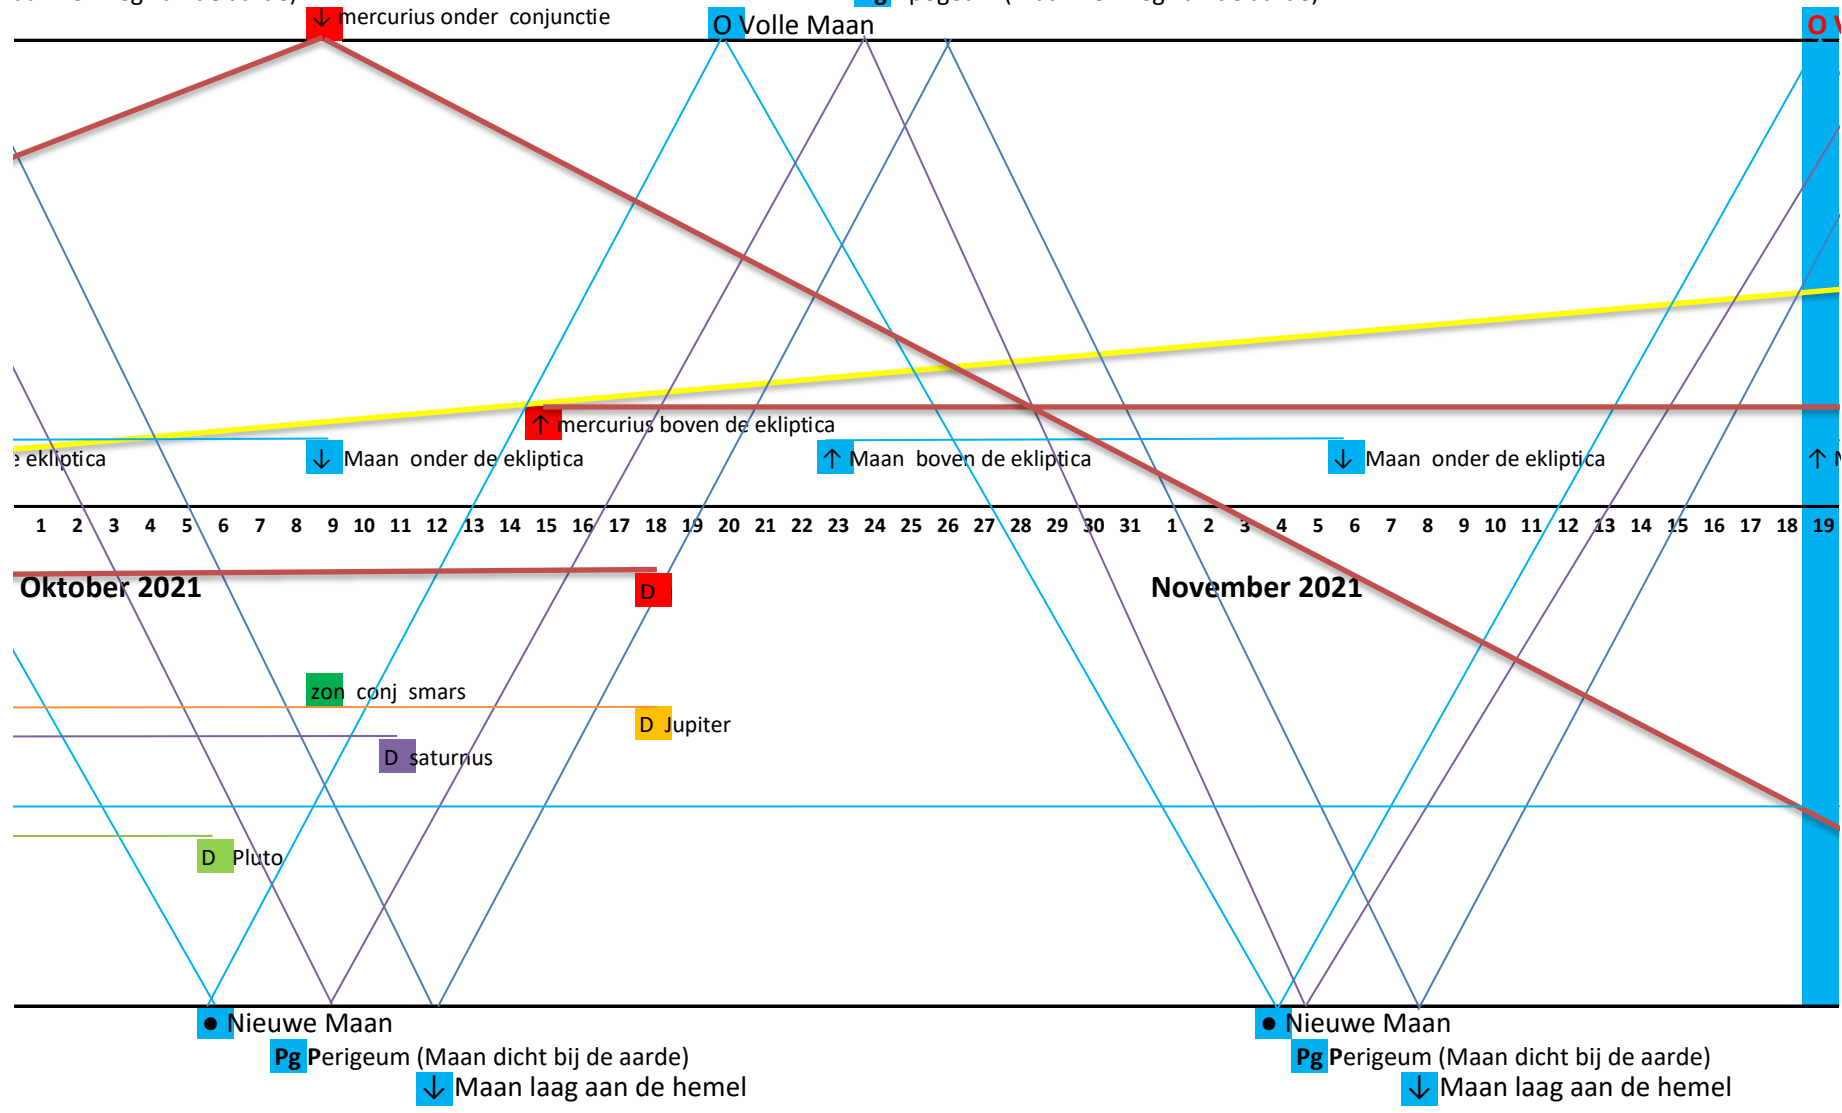

Je moet het zo zien dat de aarde draait op deze kalenderlijn, in 24 uur tijd om zijn as.  
 Per dag kijk je vanuit de Aarde Eén keer rond in al deze krachtvelden. (24 uur)  
 In het dagritme zie je dat iedere dag er een kleine verschuiving is van 48 minuten in het weer ,  
 totdat deze krachtvelden zich weer veranderen.  
 Op de plekken in de kaart waar de krachtvelden zich sterk wisselen,  
 zie je dat de weersvoorspellingen op de langere termijn minder goed uitkomen.

23 24 25 26 27 28 29 30 1 2 3 4 5 6 7 8 9 10 11 12 13 14 15 16 17 18 19 20 21 22 23 24 25 26 27 28 29 30 31 1 2 3 4 5 6 7 8 9 10 11

D mercurius

Juli 2021

Augustus 2021

R neptunus

zonnopp Pluto

Pg Perigeum (Maan dicht bij de aarde)  
↓ Maan laag aan de hemel

● Nieuwe Maan

Pg Perigeum (Maan dicht bij de aarde)  
↓ Maan laag aan de hemel

↑ mercurius boven conjunctie

● Nieuwe M

hemel  
de aarde)

aan hoog aan de hemel  
aan ver weg van de aarde)

↑ Maan hoog aan de hemel  
Ag Apogeum (Maan ver weg van de aarde)

Oktober 2021

November 2021

● Nieuwe Maan

Pg Perigeum (Maan dicht bij de aarde)

↓ Maan laag aan de hemel

● Nieuwe Maan

Pg Perigeum (Maan dicht bij de aarde)

↓ Maan laag aan de hemel