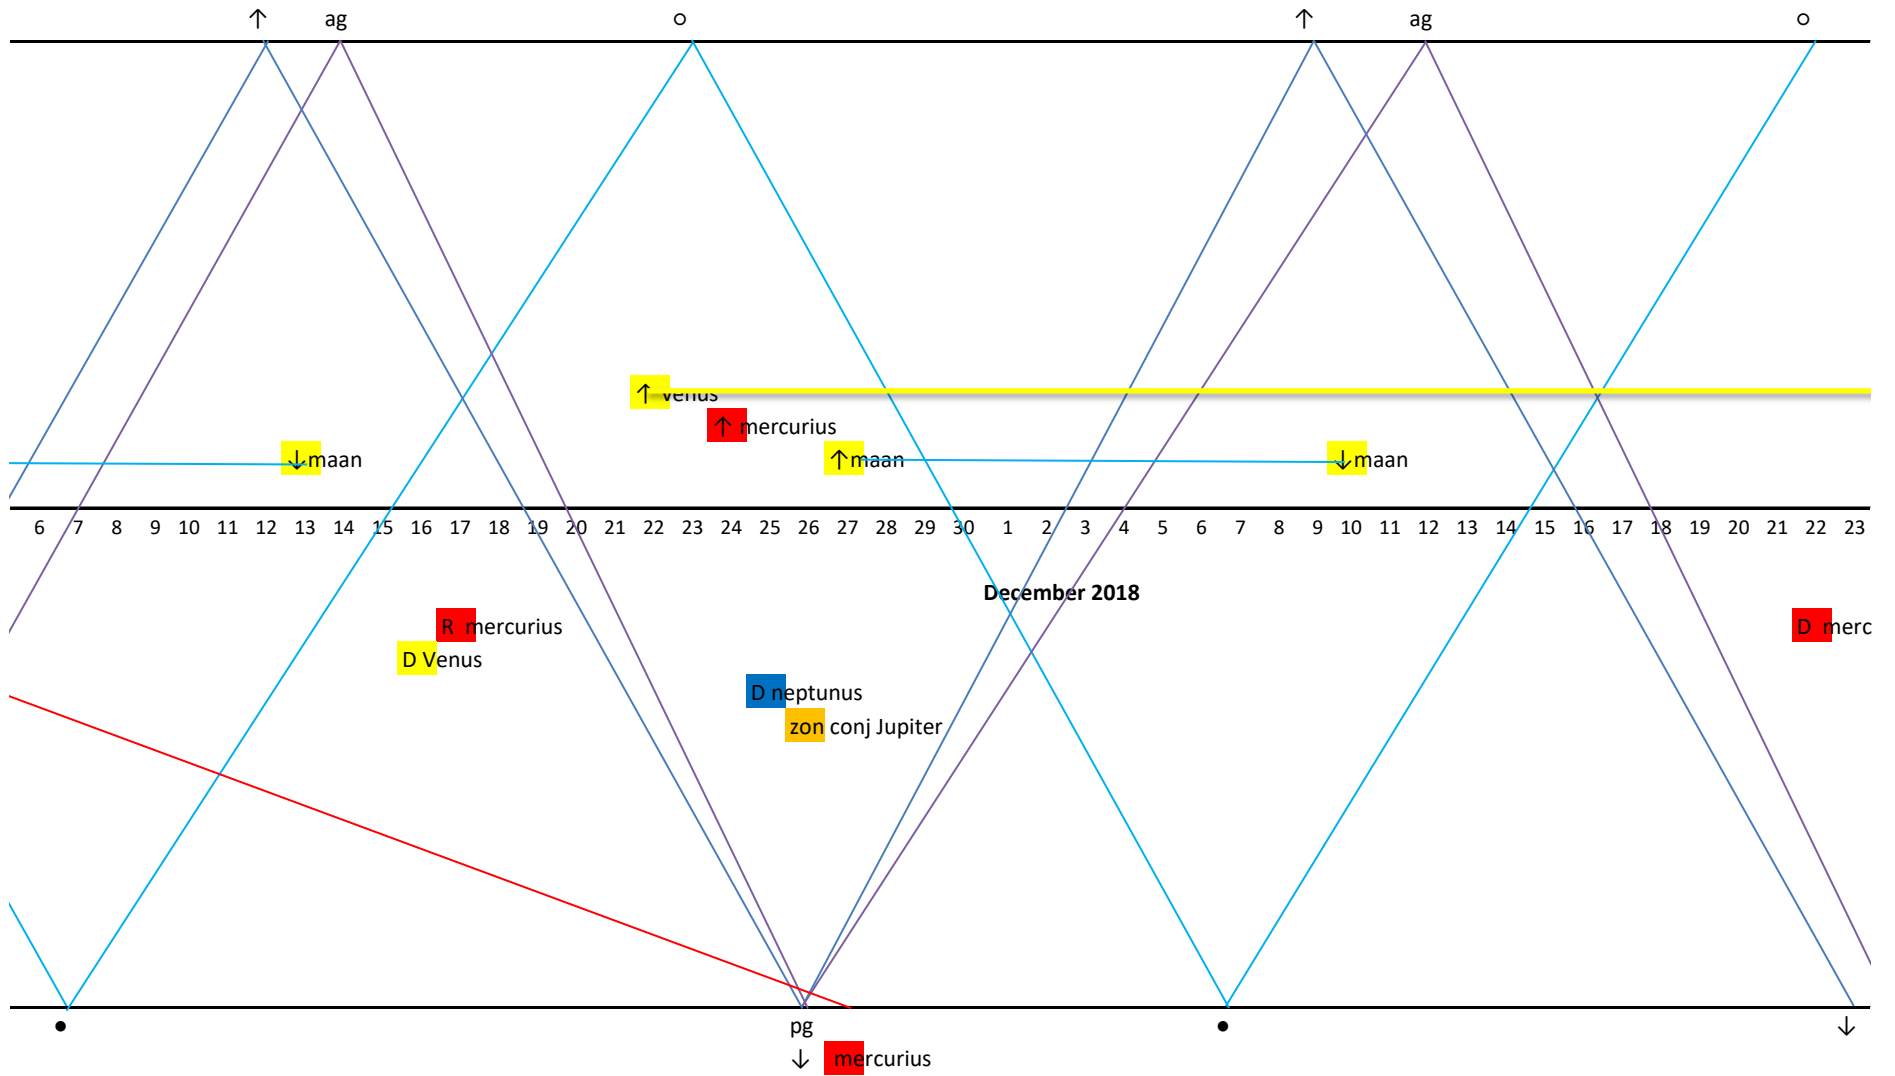

**R** betekent Retrograde, teruglopend tegen de richting in van de aarde als je vanaf de aarde kijkt. (teruglopend in de tijd, kun je misschien wel zeggen).

**D** Direct, Doorgaand met de richting mee van de aarde, als je vanaf de aarde kijkt.

de aarde het is dan avonds ook stik donker.

---

---

↑maan

---

24 25 26 27 28 29 30 31

urius

---