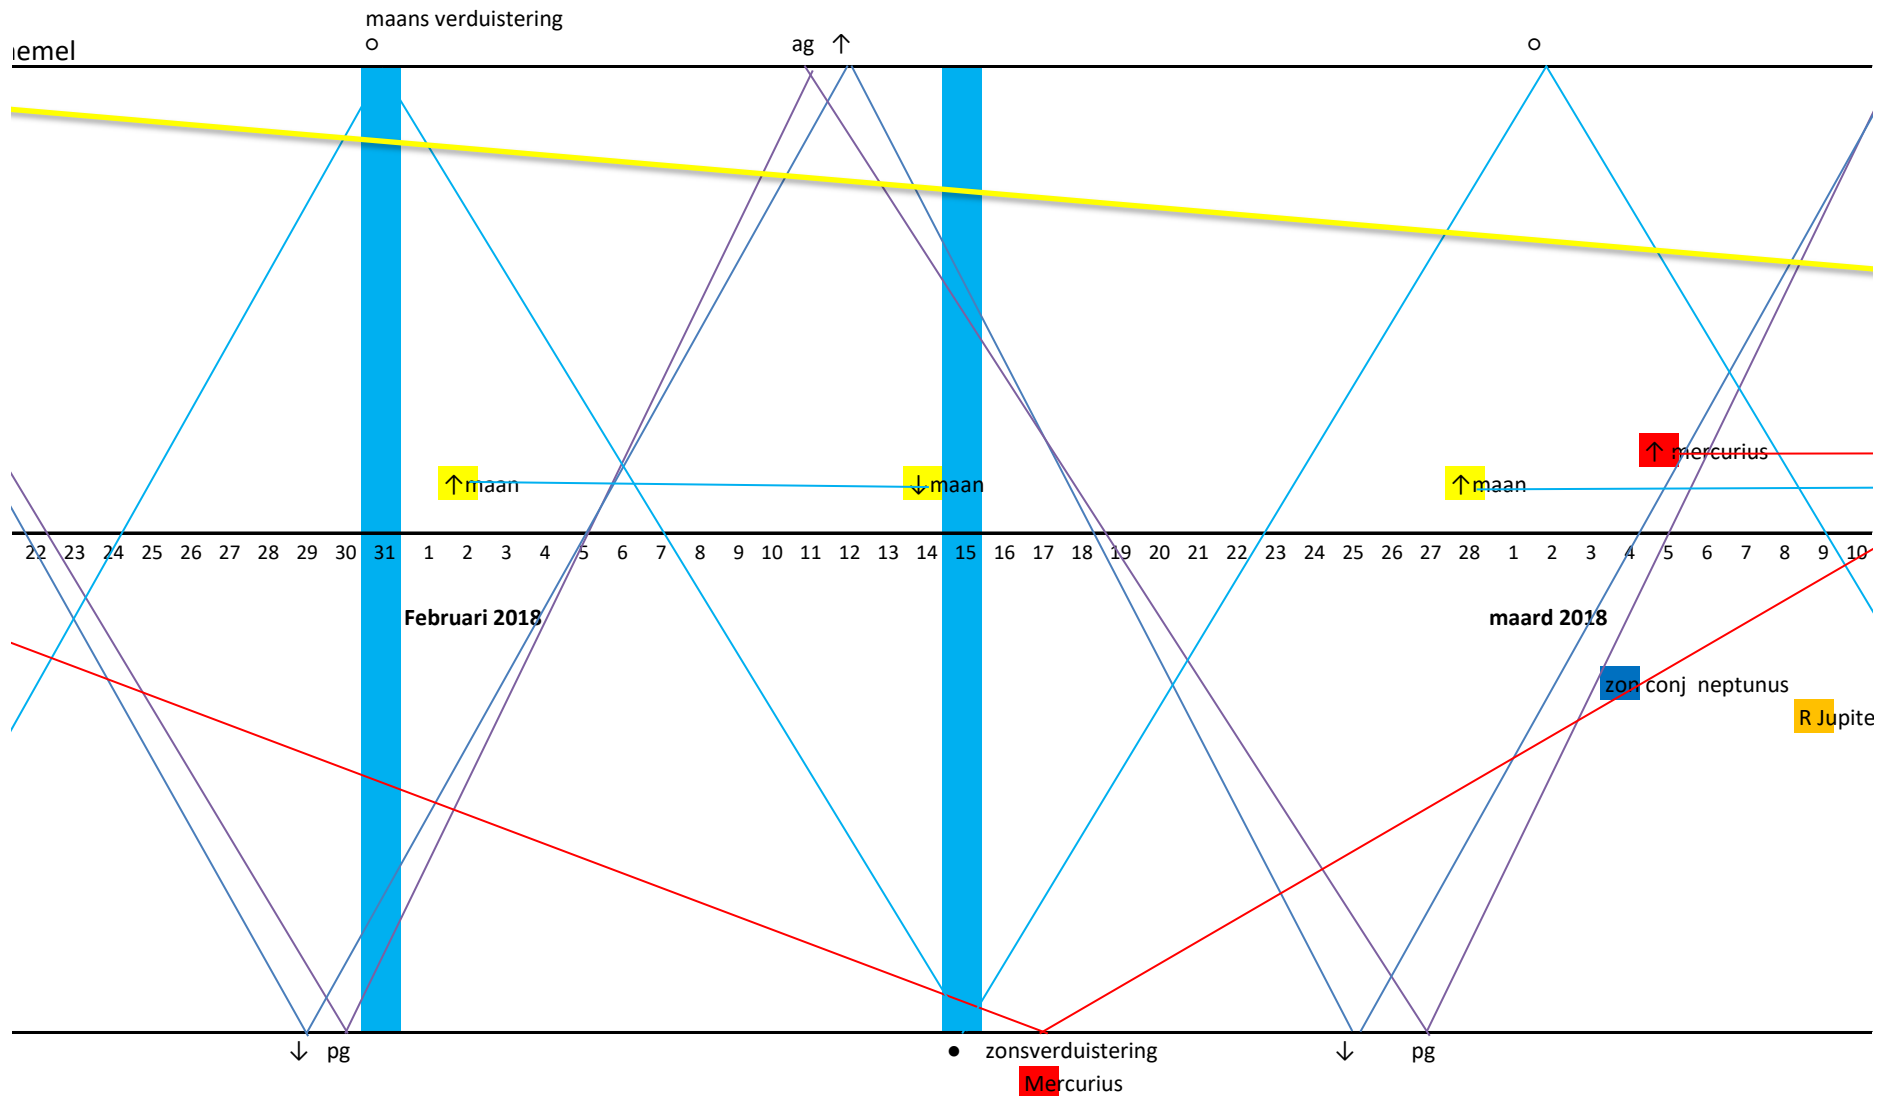

**R** betekent Retrograde, teruglopend tegen de richting in van de aarde als je vanaf de aarde kijkt. (teruglopend in de tijd, kun je misschien wel zeggen).

**D** Direct, Doorgaand met de richting mee van de aarde, als je vanaf de aarde kijkt.

de aarde het is dan avonds ook stik donker.

---

---

↑maan

---

24 25 26 27 28 29 30 31

urius

---