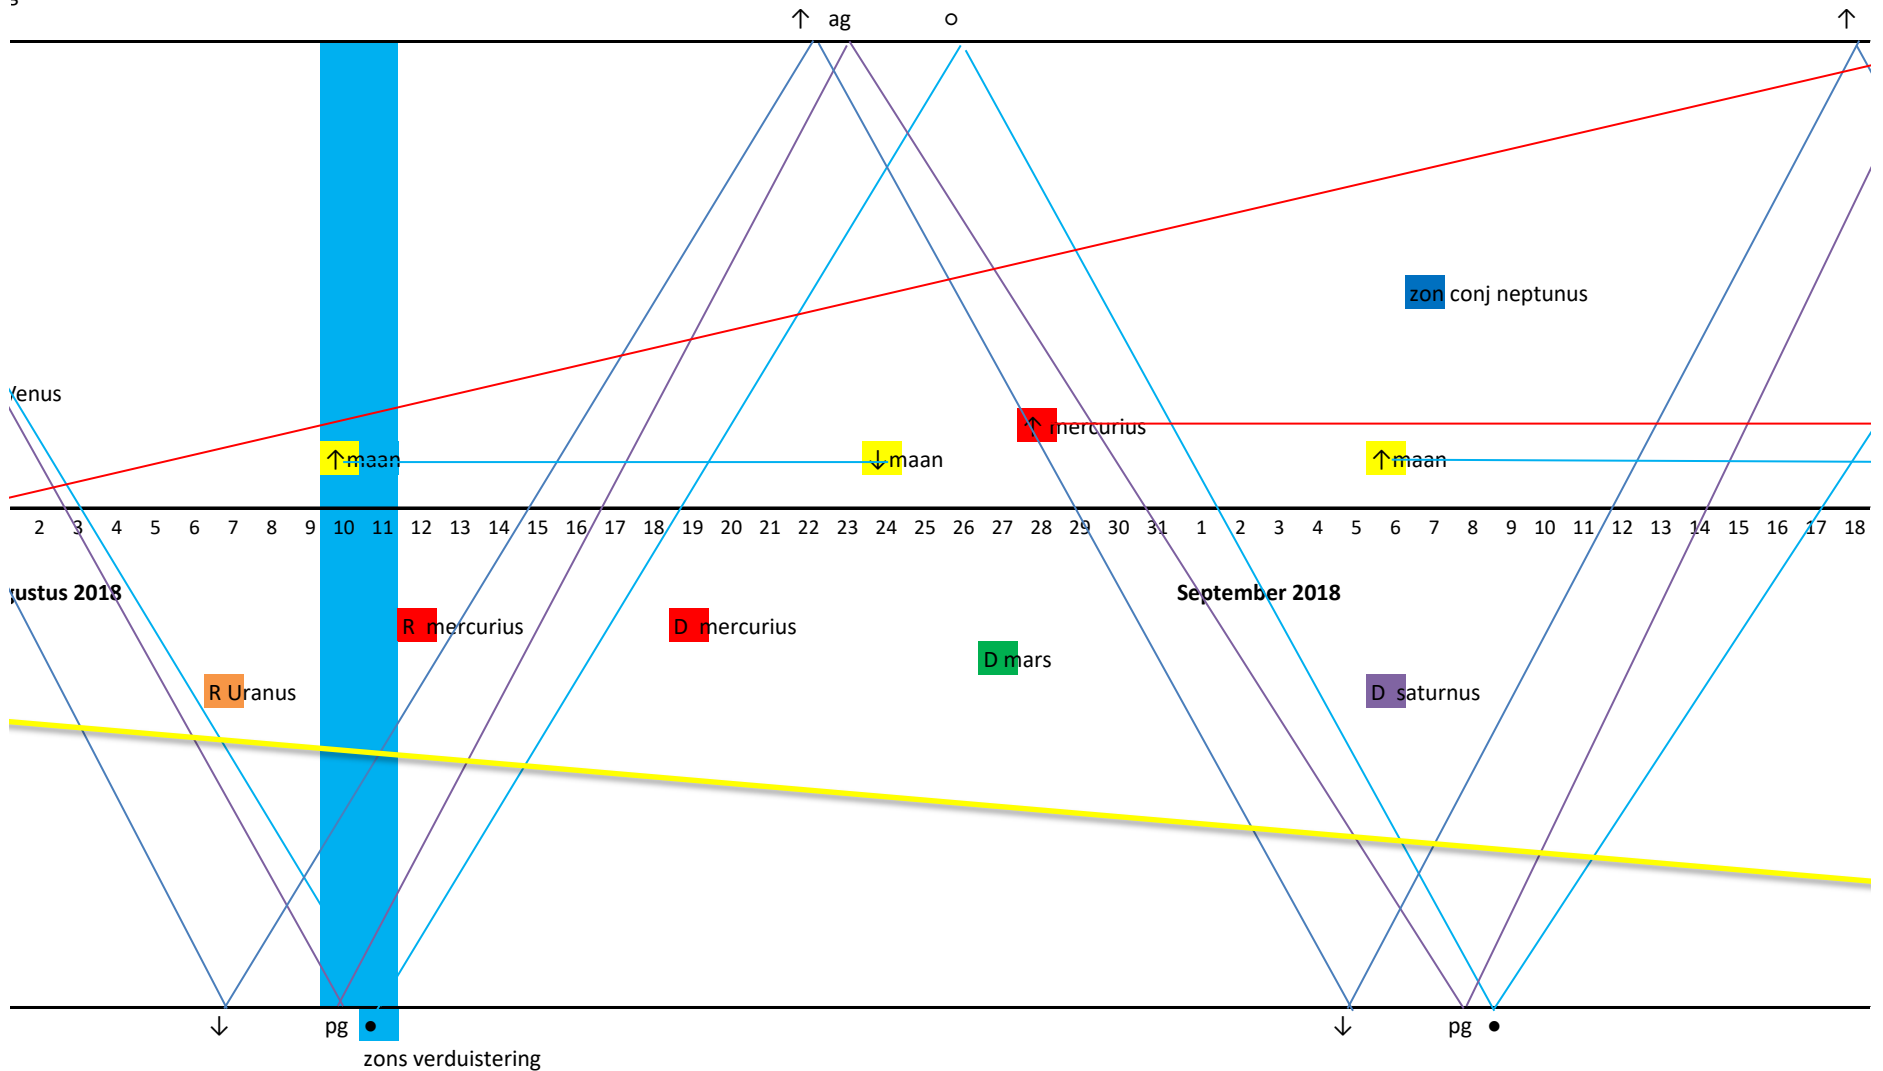

voor het downloaden van deze planeetkaart ga naar:

[www.agriculture-of-tomorrow.eu](http://www.agriculture-of-tomorrow.eu)  
[www.youtube.com/gerhardjannink](http://www.youtube.com/gerhardjannink)

ondersteunen voor verder onderzoek en publicatie  
 kan op rekening no NL73RABO0153213248

**R** betekent Retrograde, teruglopend tegen de richting in van de aarde als je vanaf de aarde kijkt. (teruglopend in de tijd, kun je misschien wel zeggen).

**D** Direct, Doorgaand met de richting mee van de aarde, als je vanaf de aarde kijkt.

de aarde het is dan avonds ook stik donker.

---

---

↑maan

---

24 25 26 27 28 29 30 31

urius

---