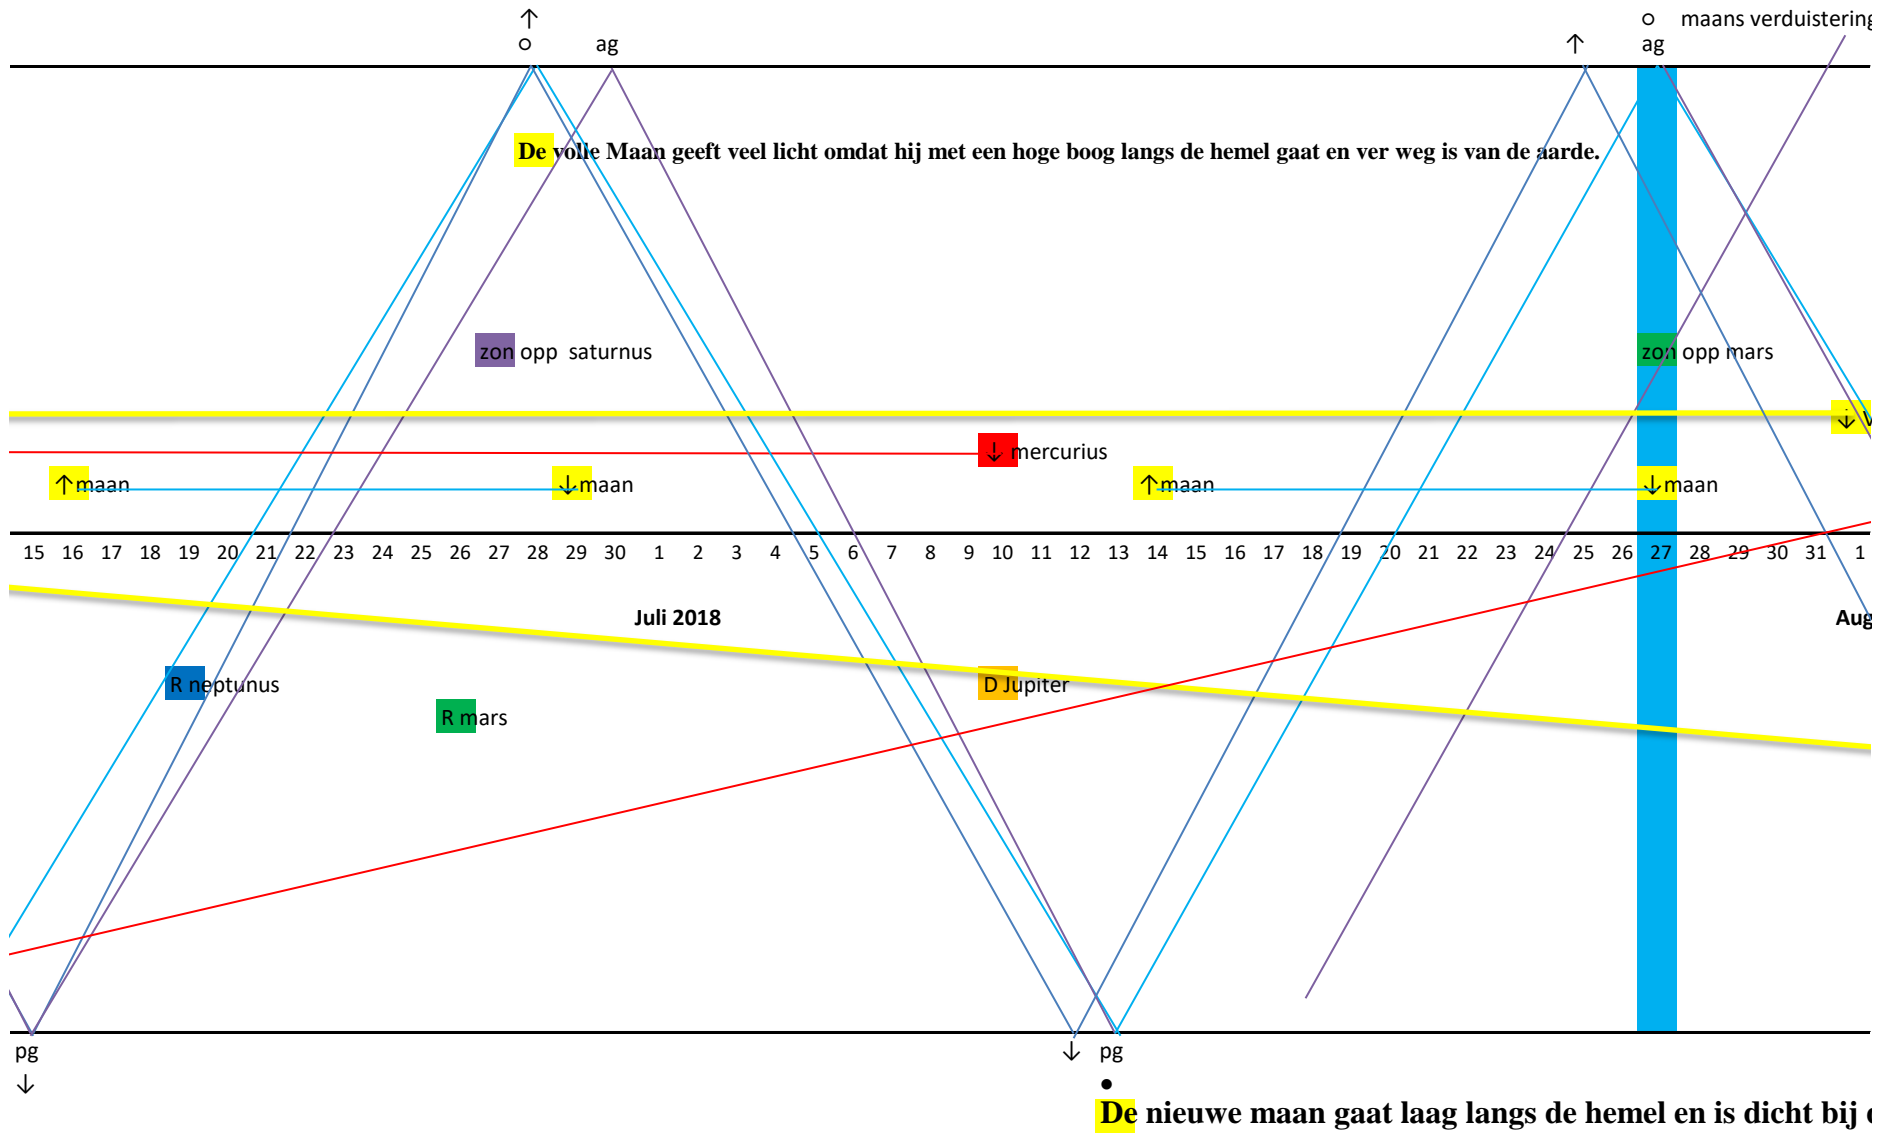

**R** betekent Retrograde, teruglopend tegen de richting in van de aarde als je vanaf de aarde kijkt. (teruglopend in de tijd, kun je misschien wel zeggen).

**D** Direct, Doorgaand met de richting mee van de aarde, als je vanaf de aarde kijkt.

de aarde het is dan avonds ook stik donker.

---

---

↑maan

---

24 25 26 27 28 29 30 31

urius

---