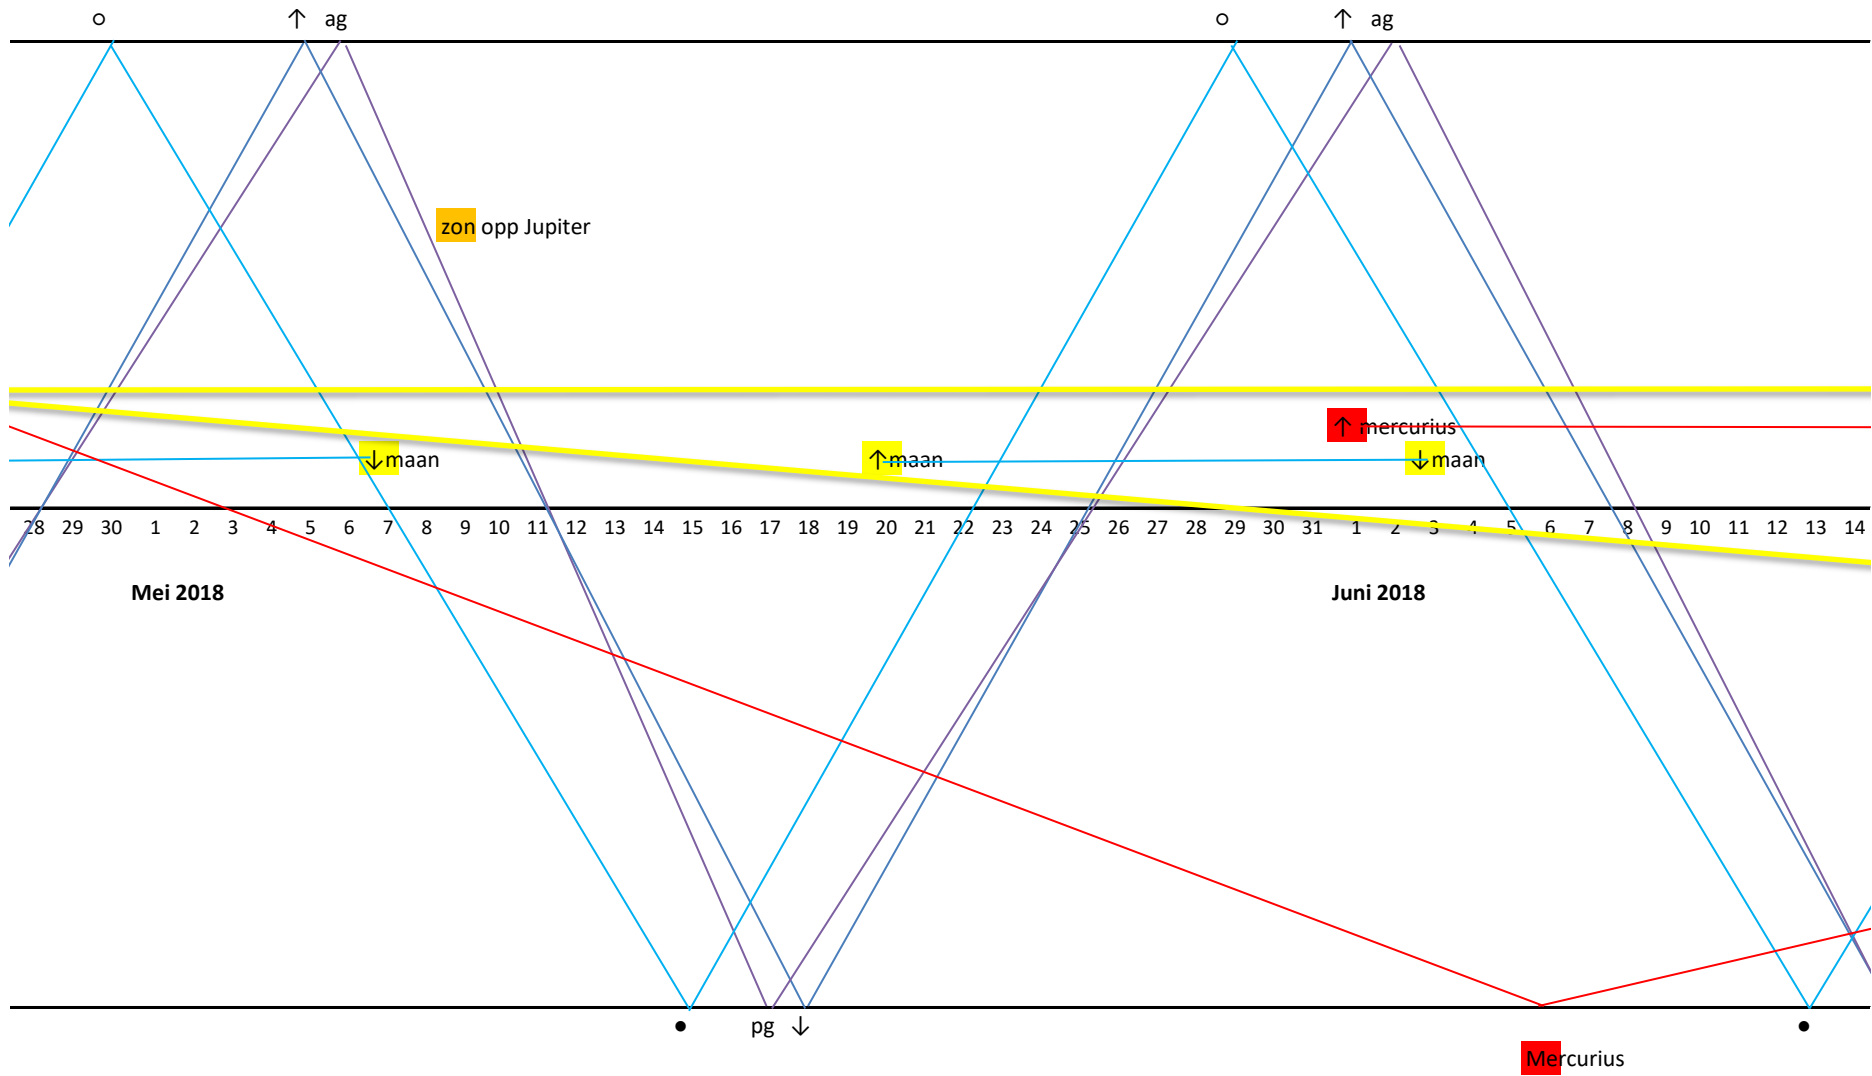

**R** betekent Retrograde, teruglopend tegen de richting in van de aarde als je vanaf de aarde kijkt. (teruglopend in de tijd, kun je misschien wel zeggen).

**D** Direct, Doorgaand met de richting mee van de aarde, als je vanaf de aarde kijkt.