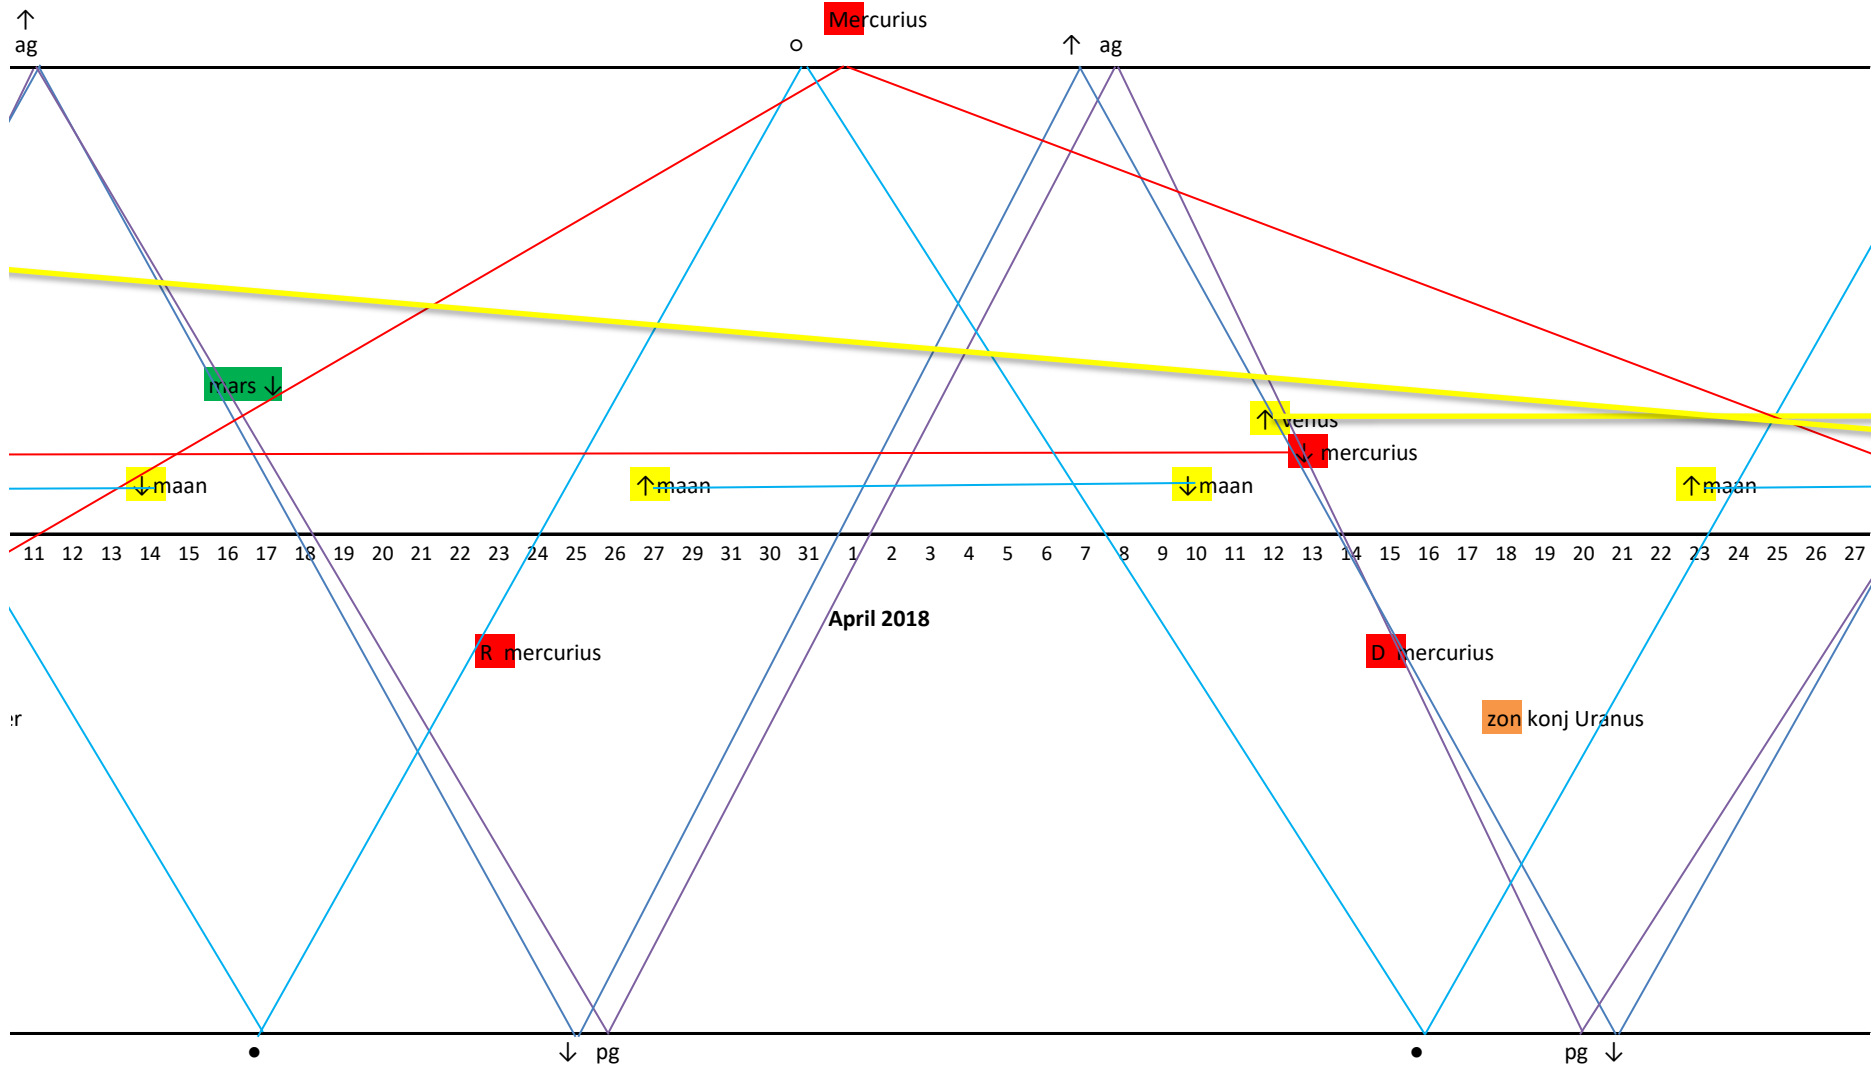

voor het downloaden van deze planeetkaart ga naar:

[www.agriculture-of-tomorrow.eu](http://www.agriculture-of-tomorrow.eu)  
[www.youtube.com/gerhardjannink](http://www.youtube.com/gerhardjannink)

ondersteunen voor verder onderzoek en publicatie  
 kan op rekening no NL73RABO0153213248

**R** betekent Retrograde, teruglopend tegen de richting in van de aarde als je vanaf de aarde kijkt. (teruglopend in de tijd, kun je misschien wel zeggen).

**D** Direct, Doorgaand met de richting mee van de aarde, als je vanaf de aarde kijkt.

de aarde het is dan avonds ook stik donker.

---

---

↑maan

---

24 25 26 27 28 29 30 31

urius

---