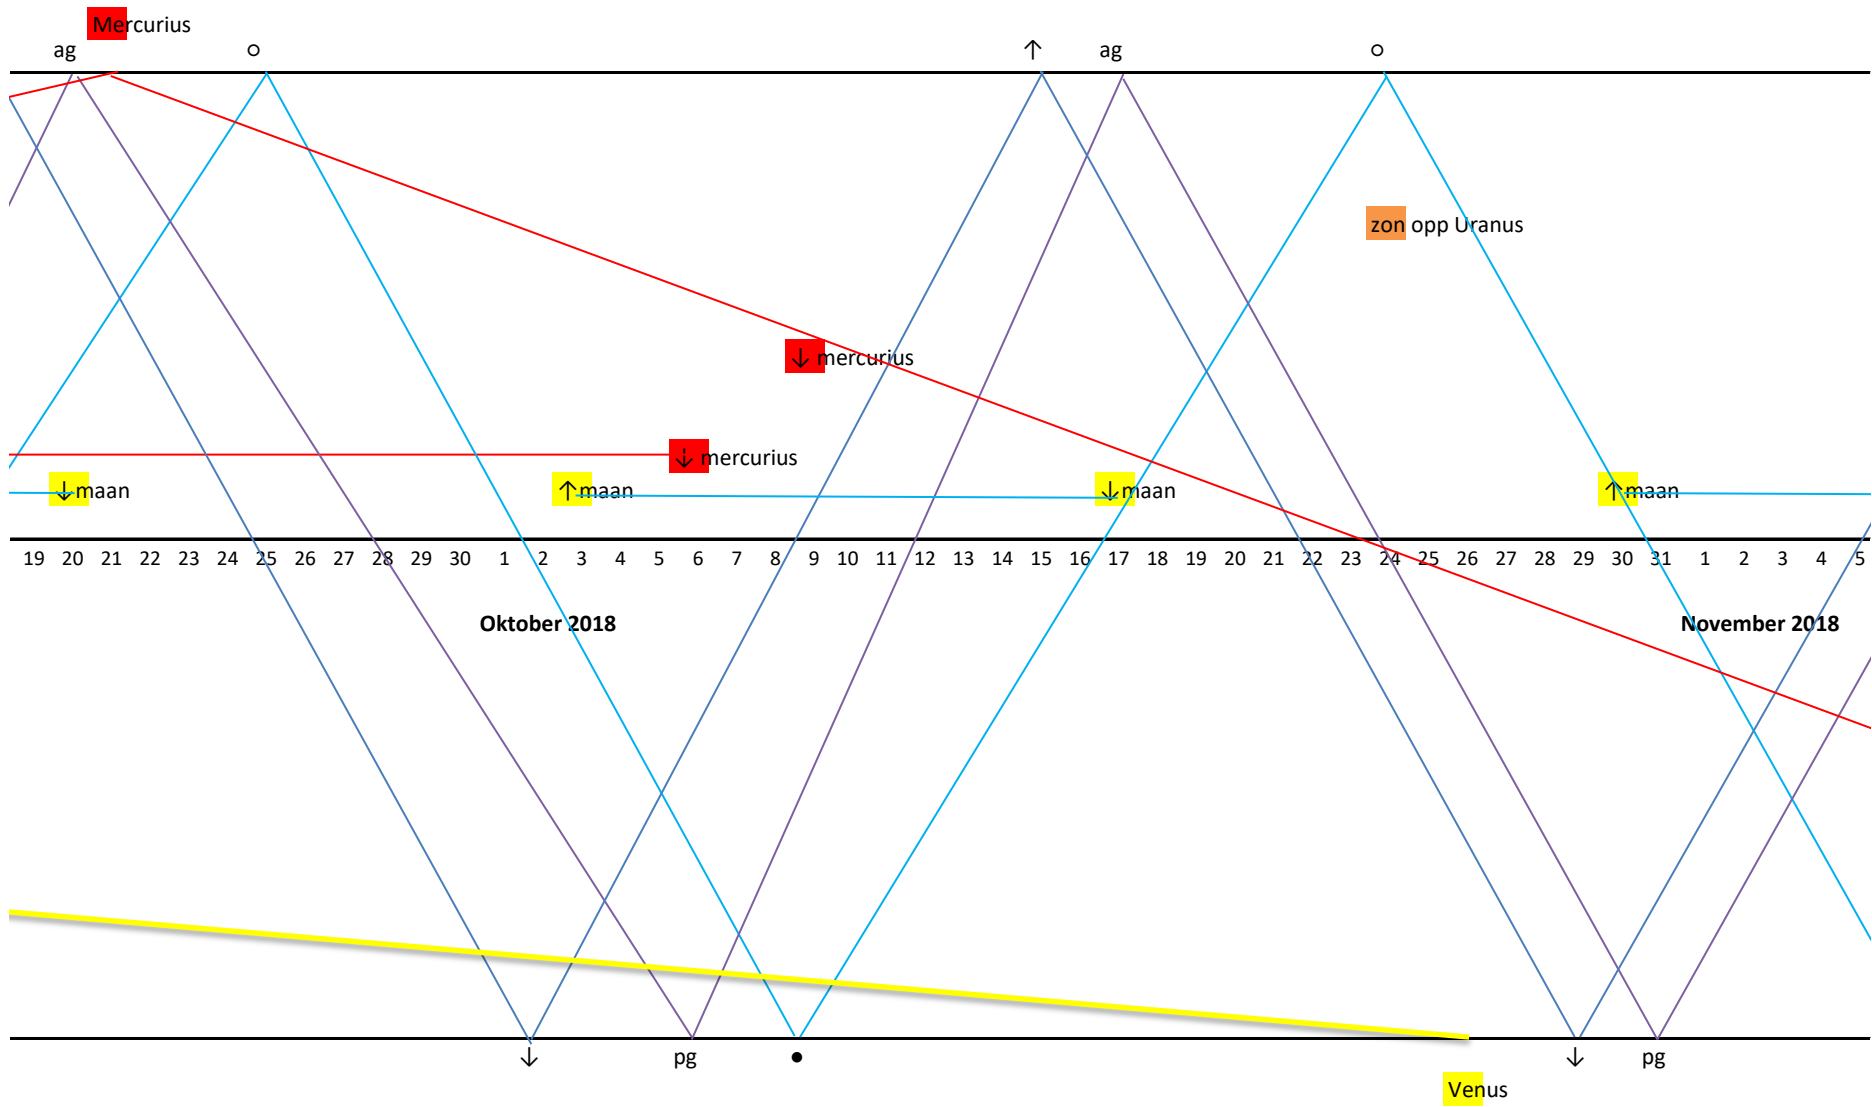

**R** betekent Retrograde, teruglopend tegen de richting in van de aarde als je vanaf de aarde kijkt. (teruglopend in de tijd, kun je misschien wel zeggen).

**D** Direct, Doorgaand met de richting mee van de aarde, als je vanaf de aarde kijkt.

de aarde het is dan avonds ook stik donker.

---

---

↑maan

---

24 25 26 27 28 29 30 31

urius

---