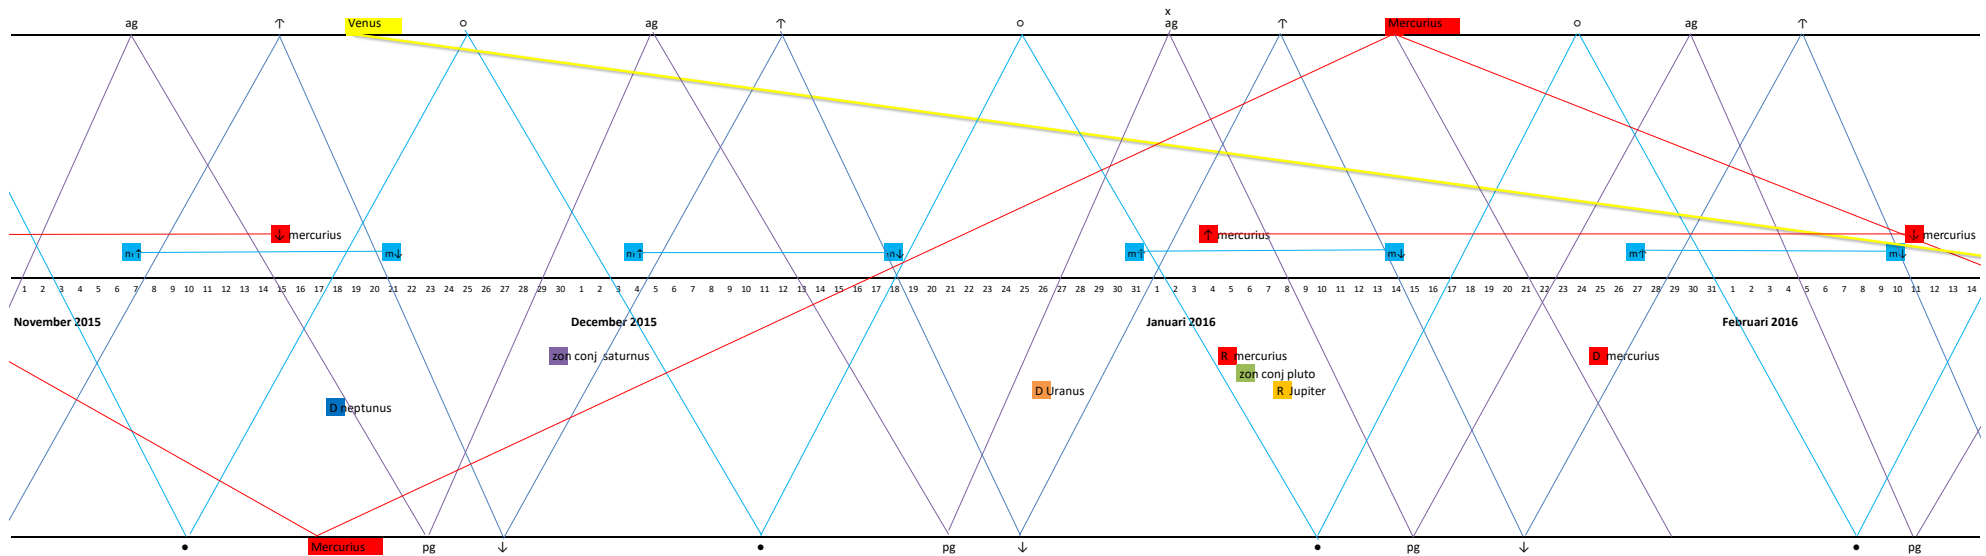

Deze vakken geven de zaaidatum aan.

Planeet zomer
 De eerste twee vakken rogge hebben zich veel te veel ontwikkeld voor de winter
 Dat lijkt mooi, maar het gewas is da zo breed uitgestoeld dat het geen ruimte r
 Gaat het dan schieten in het voorjaar dan blijven de stengels dun.
 De sterke begingroei is ongunstig voor de winter.

r.
meer heeft.

Planeet winter
De groei is minder.
Het gewas heeft zich minder uitgestoeld, waardoor het meer ruimte heeft.
Je ziet ook langzaam de bundels van de gezaaide goldcorn dikker worden.
Het zaai mommend word beter.

Planeet zomer
De rogge en goldcorn hebben zich ontwikkeld tot grote planten.
De planten zijn gezond en vitaal.

Planeet wint
Helaas heb ik
De het laatst
Als je dit gra
Het is halluci
Dit maakt da

er
 k nu geen foto's (misschien heb ik die)
 : gezaaide vakken tonnen een ziek gewas, met veel moederkoren.
 an eet, blijven vrouwen onvruchtbaar bij grote doses kun je er aan overlijden.
 inerend en bevat LSD.
 it mensen ruzie krijgen, in perioden dat er niets anders te eten was! (Oorlog.)

Er zijn maximaal twee regenbogen te zien.
 Er zijn ook twee binnenplaneten Venus en Mercurius.
 Soms is er een regenboog, soms zijn er twee of helemaal niets.
 Dit zou kunnen te maken hebben met de spiegeling van licht,
 van de binnenplaneten en de positie van die planeten.