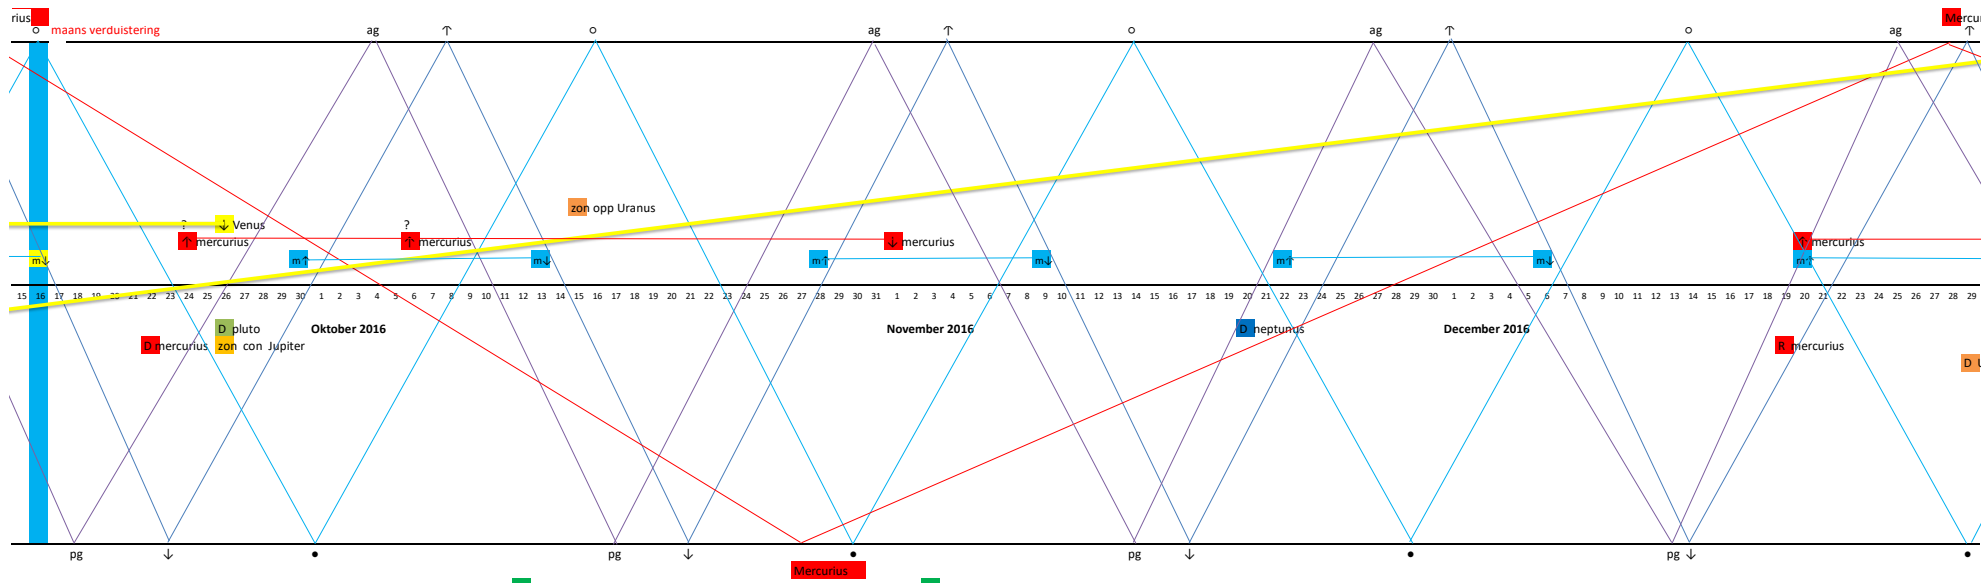

Er zijn maximaal twee regenbogen te zien.
 Er zijn ook twee binnenplaneten Venus en Mercurius.
 Soms is er een regenboog, soms zijn er twee of helemaal niets.
 Dit zou kunnen te maken hebben met de spiegeling van licht,
 van de binnenplaneten en de positie van die planeten.

Tuinboon

Brem

Kool aangetast door de koolvlieg.

Haver, Tarwe en Gerst in eind van aar ontwikkeling.

De bijen zijn volop aan het werk.

De aardappels krijgen zaden

De peulen sterven af

Het koolzaad bloeit

Sapstroom in de afgezaagde boomstam.

De bommen groeien. Dit is niet te zien aan de bladeren. De stam en takken worden dikker! Daardoor passen de bladeren niet meer aan de takken. De bladeren worden geel. Het is herfst! Het heeft niet allen te maken met kout weer. In de herfst is er een groeiperiode die zich niet uit, door het vormen van bladeren. De bladeren vallen dan af, door de groei.