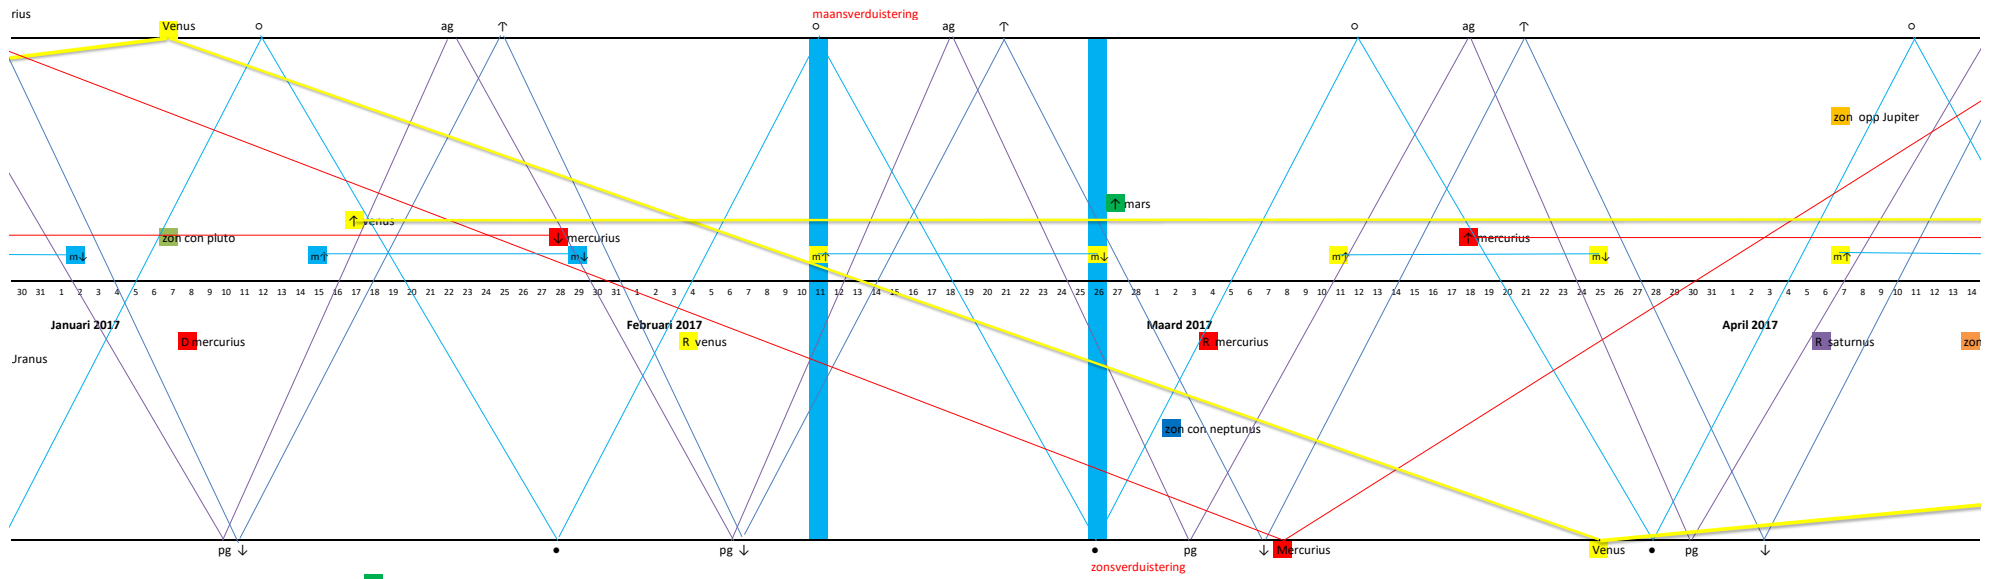

Er zijn maximaal twee regenbogen te zien.
 Er zijn ook twee binnenplaneten Venus en Mercurius.
 Soms is er een regenboog, soms zijn er twee of helemaal niets.
 Dit zou kunnen te maken hebben met de spiegeling van licht,
 van de binnenplaneten en de positie van die planeten.

Tuinboon

Brem

Kool aangetast door de koolvlieg.

Haver, Tarwe en Gerst in eind van aar ontwikkeling.

De bijen zijn volop aan het werk.

De aardappels krijgen zaden

De peulen sterven af

Het koolzaad bloeit

Sapstroom in de afgezaagde boomstam.

De bommen groeien. Dit is niet te zien aan de bladeren. De stam en takken worden dikker! Daardoor passen de bladeren niet meer aan de takken. De bladeren worden geel. Het is herfst! Het heeft niet allen te maken met kout weer. In de herfst is er een groeiperiode die zich niet uit, door het vormen van bladeren. De bladeren vallen dan af, door de groei.