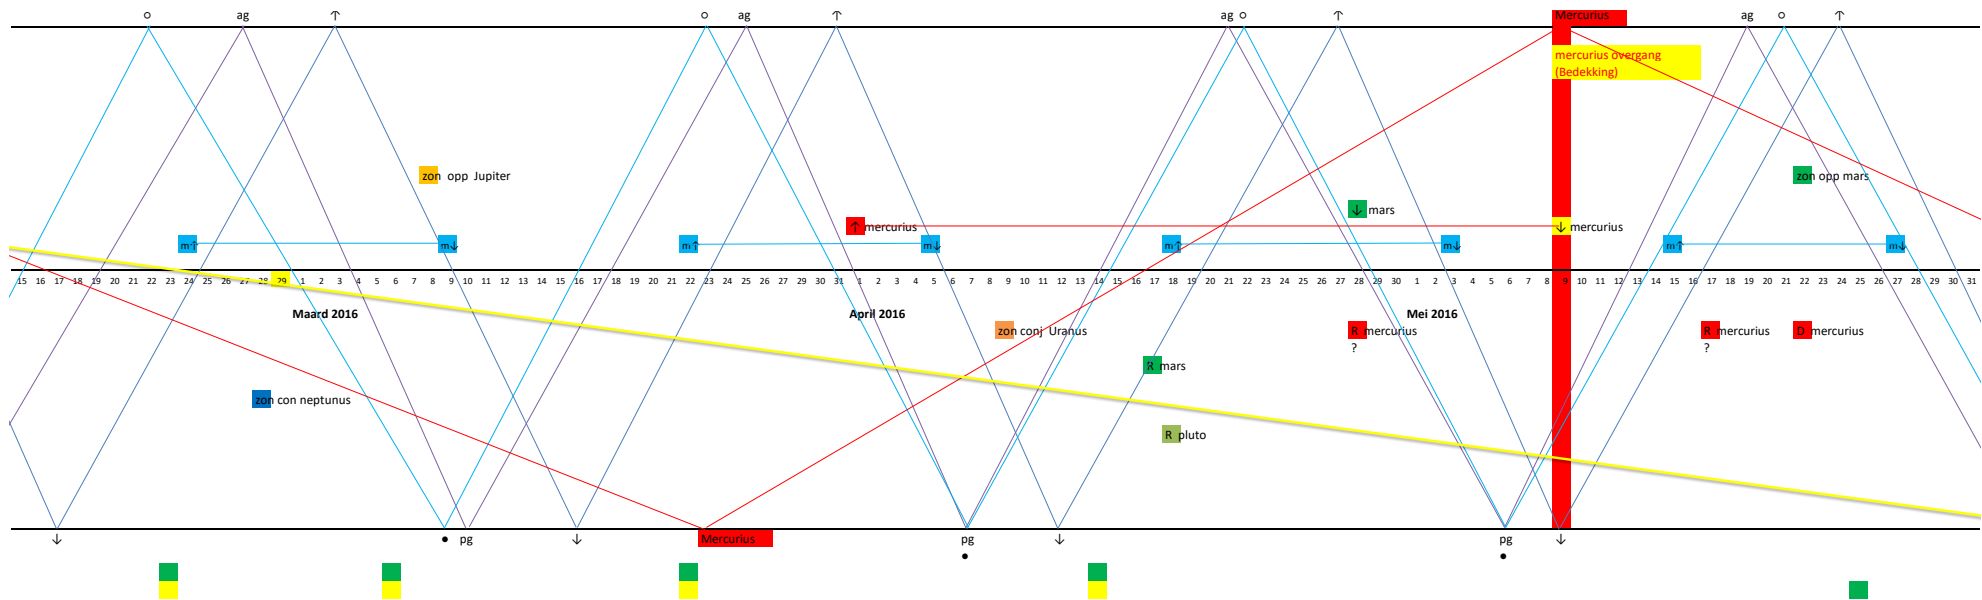

er
k nu geen foto's (misschien heb ik die)
: gezaaide vakken tonnen een ziek gewas, met veel moederkoren.
an eet, blijven vrouwen onvruchtbaar bij grote doses kun je er aan overlijden.
inerend en bevat LSD.
it mensen ruzie krijgen, in perioden dat er niets anders te eten was! (Oorlog.)