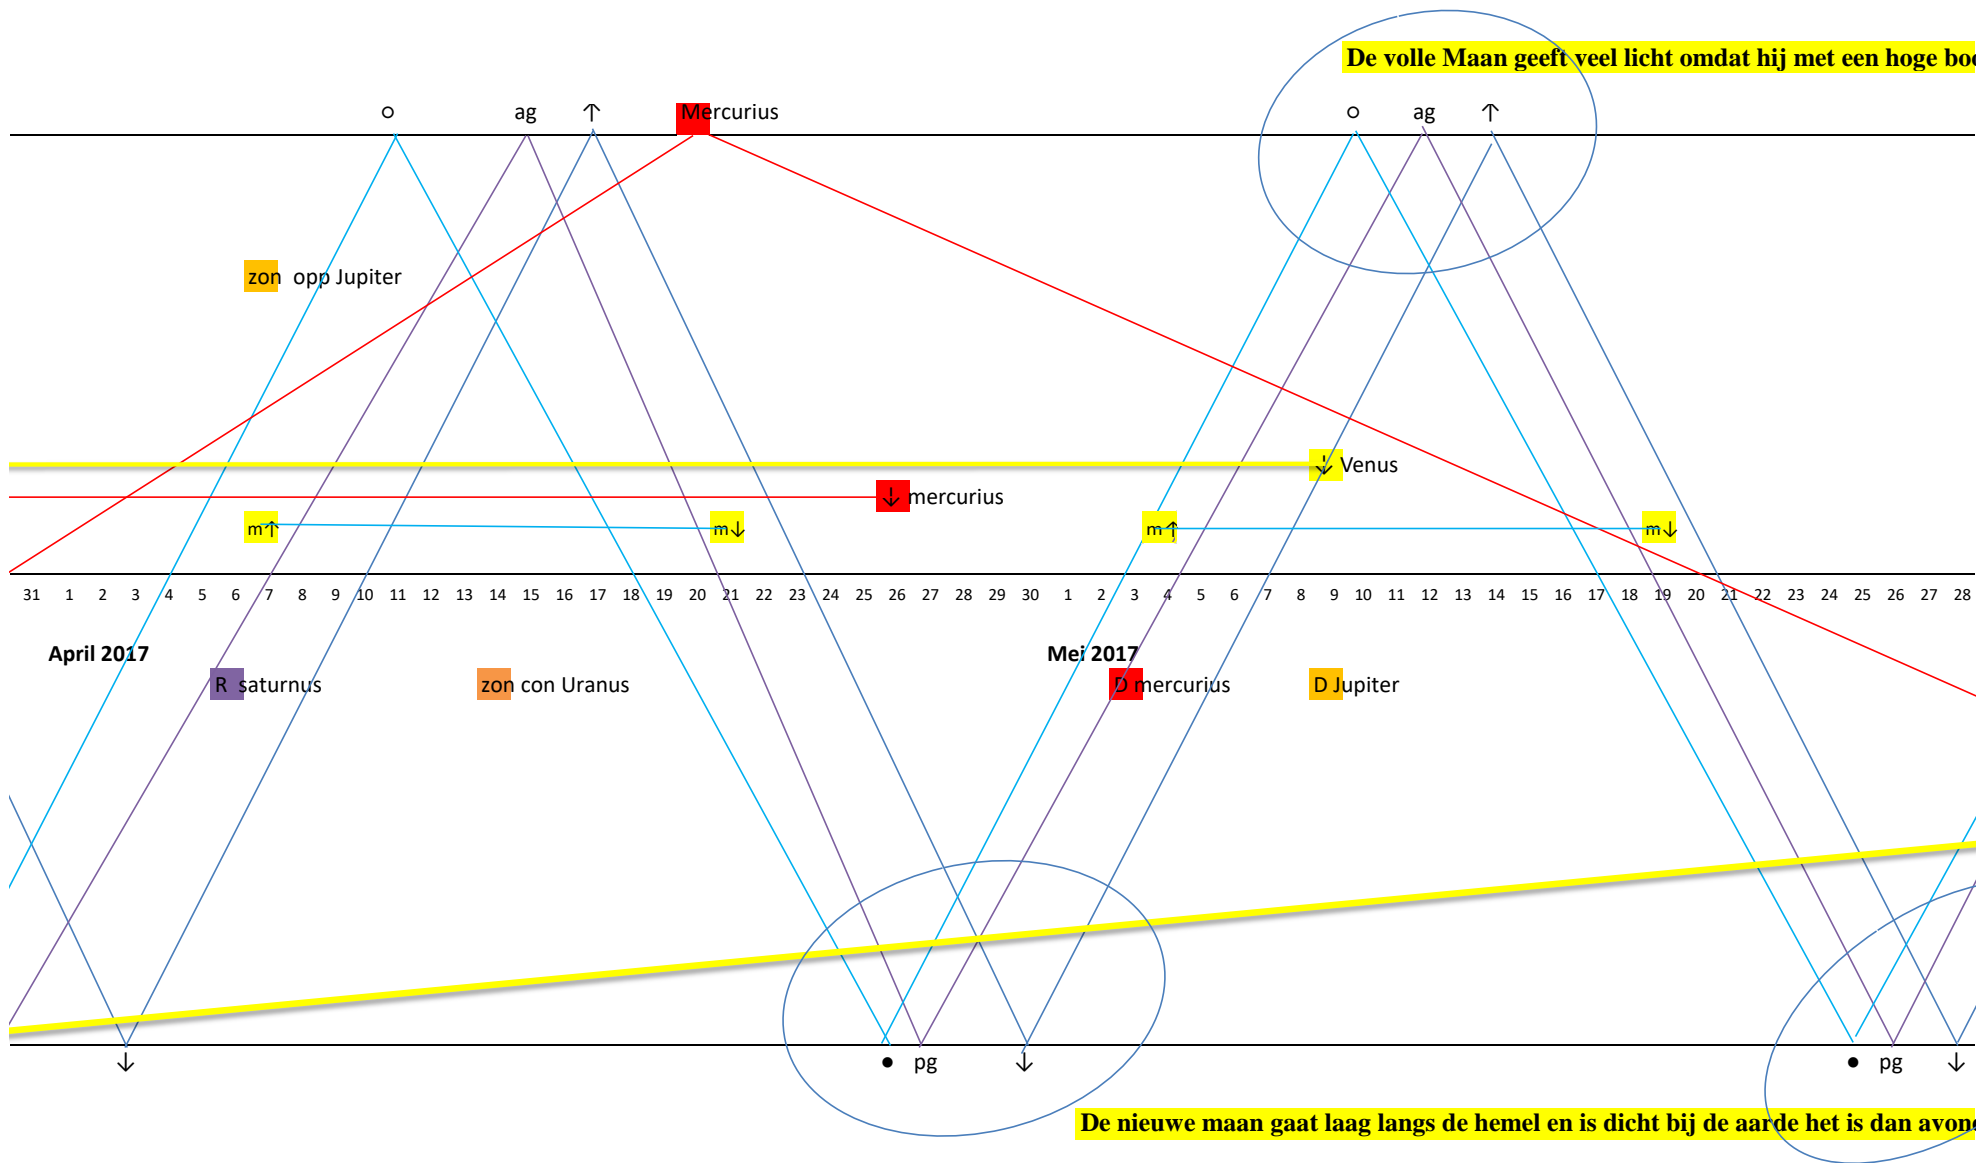

R betekend retrograde, teruglopend. (teruglopend in de tijd, kun je misschien wel zeggen).
 D direct, Doorgaand.
 ↑ Snijdt de zonnebaan van beneden naar boven. (in het midden van de kaart)
 ↓ Snijdt de zonnebaan van boven naar beneden. (in het midden van de kaart)
 ↑ maan hoog aan de hemel
 ↓ maan laag aan de hemel

De volle Maan geeft veel licht omdat hij met een hoge boog

zonn opp Jupiter

Venus

mercurius

R saturnus

zonn con Uranus

Mei 2017

D mercurius

D Jupiter

pg

pg

De nieuwe maan gaat laag langs de hemel en is dicht bij de aarde het is dan avond

og langs de hemel gaat en ver weg is van de aarde.

ds ook stik donker.