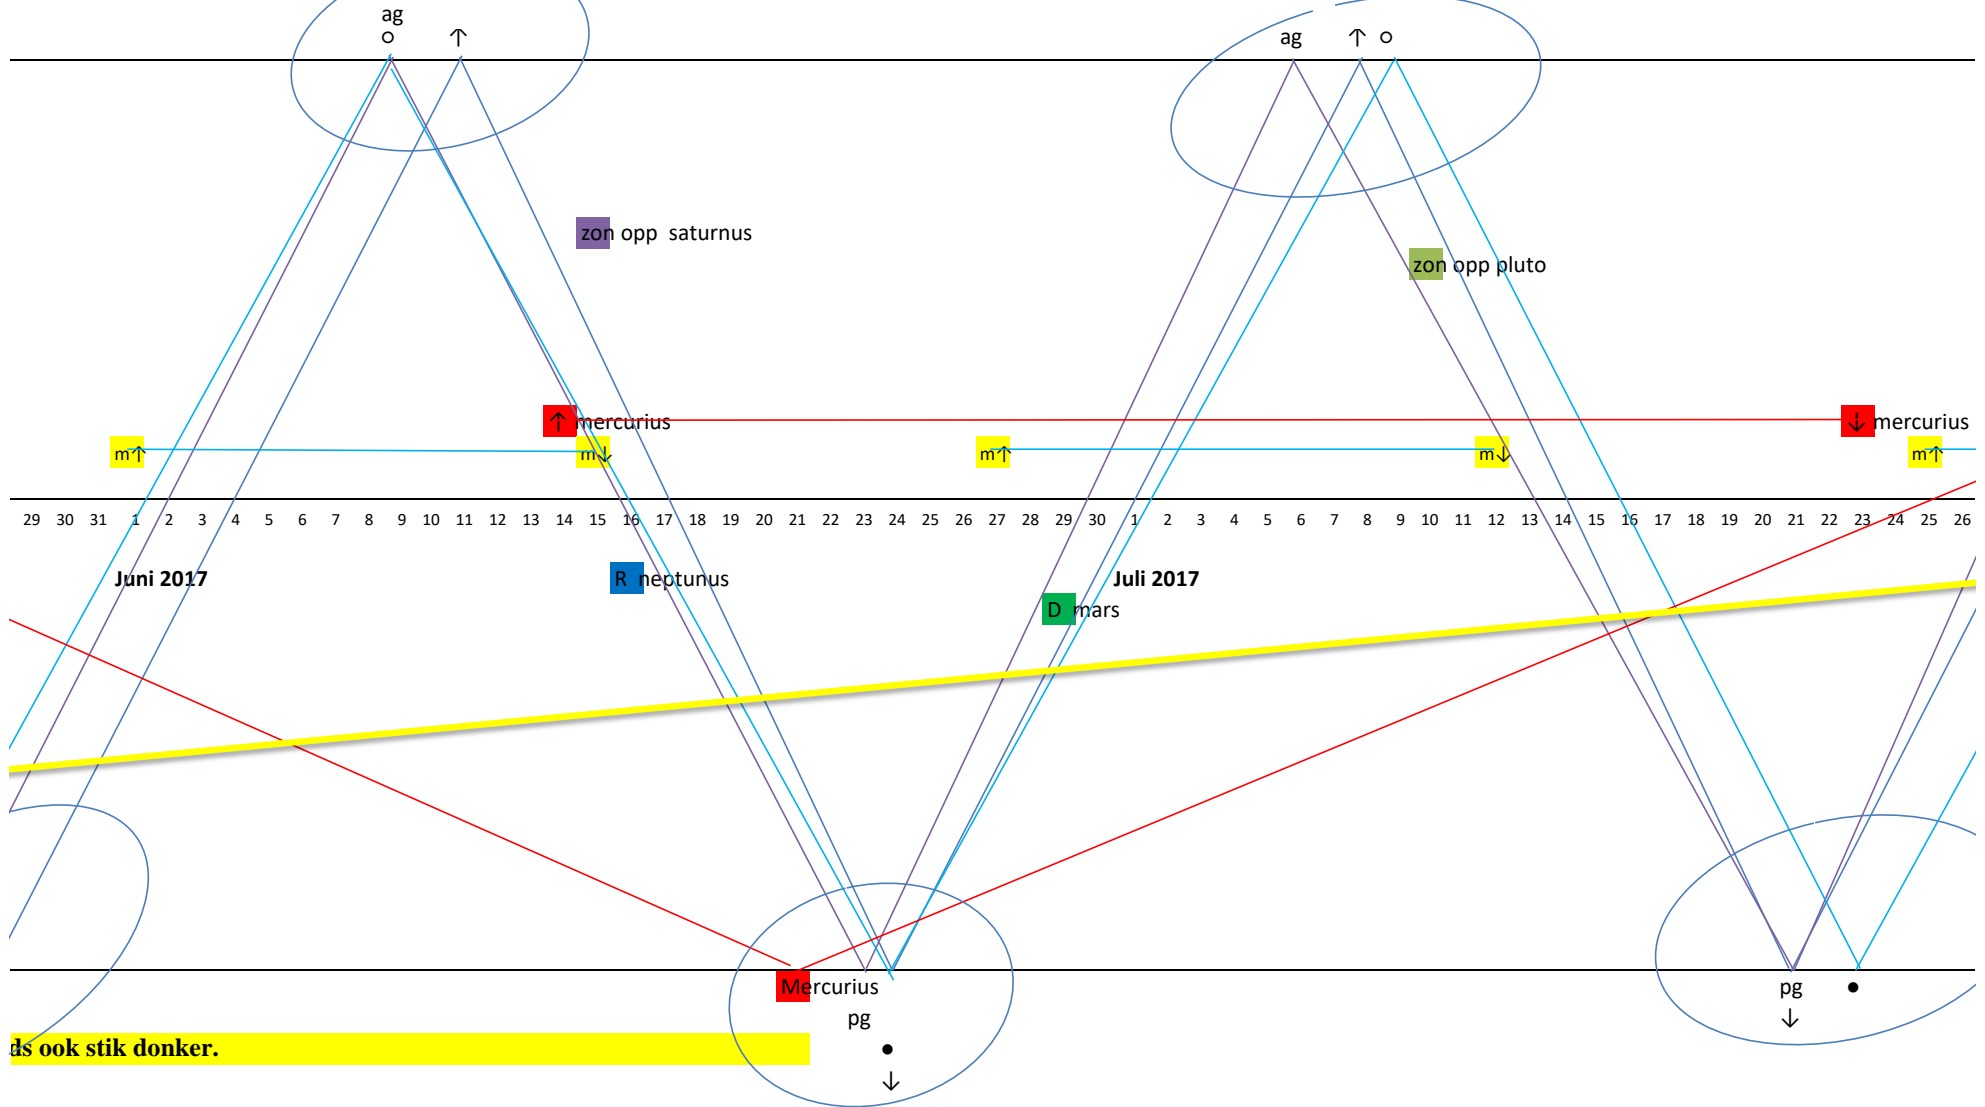

R betekend retrograde, teruglopend. (teruglopend in de tijd, kun je misschien wel zeggen).
 D direct, Doorgaand.
 ↑ Snijdt de zonnebaan van beneden naar boven. (in het midden van de kaart)
 ↓ Snijdt de zonnebaan van boven naar beneden. (in het midden van de kaart)
 ↑ maan hoog aan de hemel
 ↓ maan laag aan de hemel

De volle Maan geeft veel licht omdat hij met een hoge boog

zonn opp Jupiter

Venus

mercurius

R saturnus

zonn con Uranus

Mei 2017

D mercurius

D Jupiter

pg

pg

De nieuwe maan gaat laag langs de hemel en is dicht bij de aarde het is dan avond

og langs de hemel gaat en ver weg is van de aarde.

ds ook stik donker.