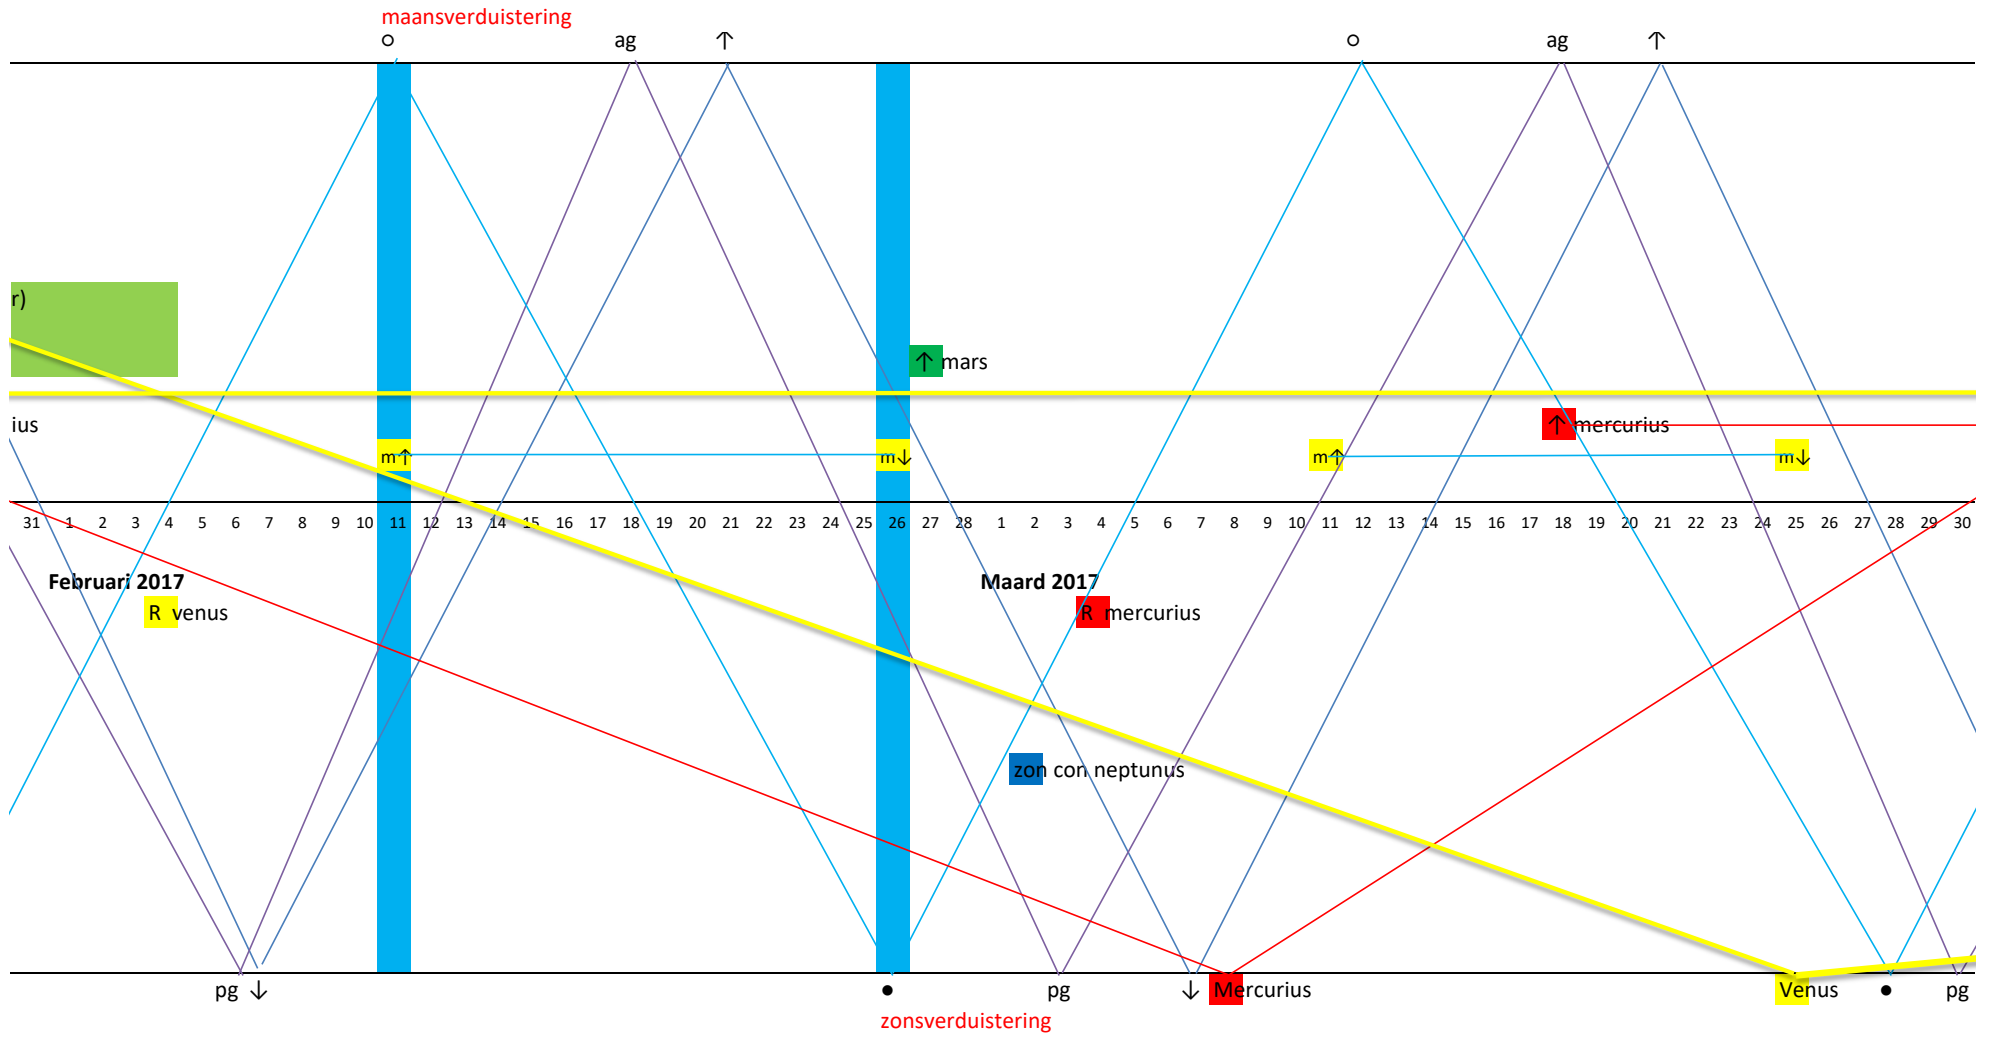

R betekend retrograde, teruglopend. (teruglopend in de tijd, kun je misschien wel zeggen).
 D direct, Doorgaand.
 ↑ Snijdt de zonnebaan van beneden naar boven. (in het midden van de kaart)
 ↓ Snijdt de zonnebaan van boven naar beneden. (in het midden van de kaart)
 ↑ maan hoog aan de hemel
 ↓ maan laag aan de hemel

De volle Maan geeft veel licht omdat hij met een hoge boog

zonn opp Jupiter

Venus

mercurius

R saturnus

zonn con Uranus

Mei 2017

D mercurius

D Jupiter

pg

pg

De nieuwe maan gaat laag langs de hemel en is dicht bij de aarde het is dan avond

og langs de hemel gaat en ver weg is van de aarde.

ds ook stik donker.